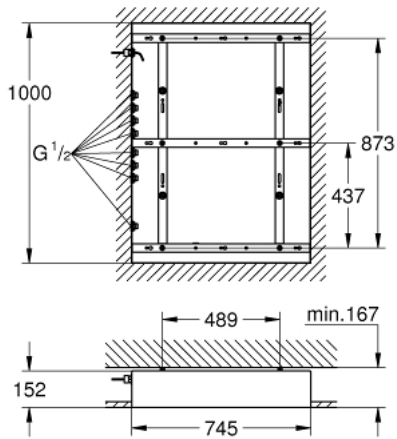

26 376 001 RAINSHOWER F-SERIES 40" ROUGH-IN SET

תיאור המוצר

- לשימוש עם מקלחת תקרה AquaSymphony "04 Rainshower F-Series
- 1000 מ"מ (רוחב) X 547 מ"מ (גובה) X 152 מ"מ (עומק).
- עומק התקנה מינימלי: 167 מ"מ
- חיבורים של 1/2"
- יציאת מים + נקודת מקלחת יד וביצועי הפסולת חייב להיות בגודל מתאים 14 (המוצר < 70 ק"ג). השליטה במקלחת התקרה חייבת להיות באמצעות 8 נקודות של מבנה התקרה חייב להיות מתאים לדרישה הסטטית של המוצר (משקל כולל של