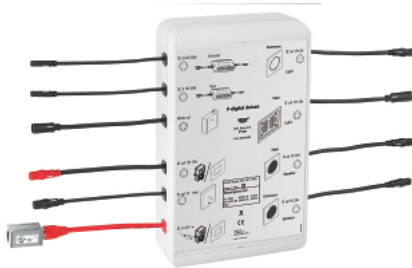

26 374 000 GROHE F-DIGITAL DELUXE BASE UNIT BOX 4.0 BLUETOOTH F-SERIES 40" (BCU V4.0)

תיאור המוצר

- כרום: צבע
- Rainshower F-Series 40"
 - לשליטה על LightCurtain של מקלחת תקרה AquaSymphony
 - ניתן לחבר ולשלוט על מודולים נוספים של אור, סאונד ואדים
 - 2 - תקעי חיבור, כל אחד לזוג מודולי שמע (36 360 000)
 - - חיבור תקע אחד לזוג מודולי אור (36-359-000)
 - - LightCurtain עבור Rainshower F-Series 40" (26 373 000) - תקע חיבור
 - (36 368 000) או (36 362 000) כולל 1 חיבור > למחולל קיטור ו-1 חיבור לחיישן טמפרטורה
 - 2 - תקעי חיבור למודול קיטור
 - 2 plug connections for steam module 26 828 000, including 1 connection for steam generator and 1 connection for temperature sensor
 - 2 תקעי חיבור לאספקת מתח (לאספקת מתח עבור 4 מכשירי אור/שמע מקסימום)
 - 2 תקעי חיבור ליחידת בלוטות' (אספקת מתח וקו נתונים)
 - חובת זמינות לשירות
 - אופציונלי - אפשר למקם את יחידת הבסיס בתוך ציוד נוסף (36 367 000)
 - יש להזמין את הרכיב בנפרד