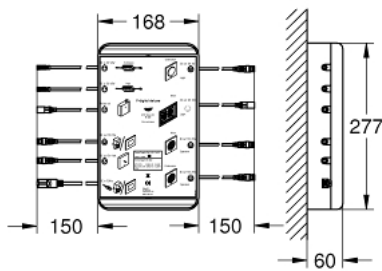

26 374 000 GROHE F-DIGITAL DELUXE BASE UNIT BOX 4.0 BLUETOOTH F-SERIES 40" (BCU V4.0)

תיאור המוצר

- כרום: צבע
- Rainshower F-Series 40"
 - לשליטה על LightCurtain של מקלחת תקרה AquaSymphony
 - ניתן לחבר ולשלוט על מודולים נוספים של אור, סאונד ואדים
 - 2 - תקעי חיבור, כל אחד לזוג מודולי שמע (36 360 000)
 - - חיבור תקע אחד לזוג מודולי אור (36-359-000)
 - - LightCurtain עבור Rainshower F-Series 40" (26 373 000) - תקע חיבור
 - (36 368 000) או (36 362 000) כולל 1 חיבור > למחולל קיטור ו-1 חיבור לחיישן טמפרטורה
 - 2 - תקעי חיבור למודול קיטור
 - 2 plug connections for steam module 26 828 000, including 1 connection for steam generator and 1 connection for temperature sensor
 - 2 תקעי חיבור לאספקת מתח (לאספקת מתח עבור 4 מכשירי אור/שמע מקסימום)
 - 2 תקעי חיבור ליחידת בלוטות' (אספקת מתח וקו נתונים)
 - חובת זמינות לשירות
 - אופציונלי - אפשר למקם את יחידת הבסיס בתוך ציוד נוסף (36 367 000)
 - יש להזמין את הרכיב בנפרד