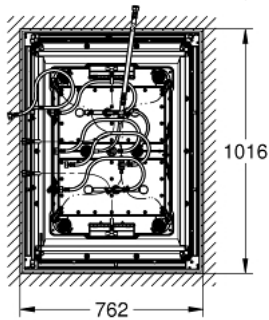

## 26 373 001 RAINSHOWER F-SERIES 40" AQUASYMPHONY CEILING SHOWER 6+ SPRAYS WITH LIGHT

### תיאור המוצר

- כרום: צבע
- 1016 מ"מ (רוחב) X 267 X מ"מ (גובה) X 145 מ"מ (עומק)
- חומר: מתכת
- קצב זרימה מינימלי 25 ליטר/דקה
- לחץ מינימלי מומלץ 3.0 בר
- 1 X niatruCauqA
- 1 X Pure XL מתז
- 2 X (מתז ערפל) Drizzle מתזי
- 2 X רסס GROHE niaReruP 190 X 400 מ"מ (נשלט בנפרד)
- 2 X (נשלט בנפרד) XL Waterfall
- 4 רסס Bokoma עם זווית התאמה 20° ושילובים
- LED ספטרומ מלא: אור רך עם צבעים משתנים בכל צבעי הקשת
- מתכוונן פרטנית: תאורה קבועה עם בחירה צבע
- ספק כוח לאור 12 וולט DC
- מערכת נגד אבנית GROHE SpeedClean
- תבנית התזה מושלמת GROHE DreamSpray
- גימור GROHE LongLife
- requires rough-in set (26 865 000), F-digital Deluxe base unit box (26 864 000), Bluetooth unit (36 475 000) and various cable connections – all to be ordered separately due to installation situation.
- יציאת מים + נקודת מקלחת יד וביצועי הפסולת חייב להיות בגודל מתאים 1" (המוצר < 70 ק"ג). השליטה במקלחת התקרה חייבת להיות באמצעות 8 נקודות של מבנה התקרה חייב להיות מתאים לדרישה הסטטית של המוצר (משקל כולל של המוצר הזה מכיל נורות LED מובנות שלא ניתן להחליף: דרגת היסכון באנרגיה: A++)