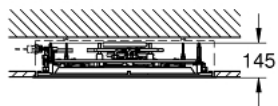

### תיאור המוצר

- כרום: צבע
- 1016 מ"מ (רוחב) X 267 X מ"מ (גובה) X 145 מ"מ (עומק)
- חומר: מתכת
- קצב זרימה מינימלי 25 ליטר/דקה
- לחץ מינימלי מומלץ 3.0 בר
- 1 X niatruCauqA
- 1 X Pure XL מתז
- 2 X (מתז ערפל) Drizzle מתזי
- 2 X רסס GROHE niaReruP 190 X 400 מ"מ (נשלט בנפרד)
- 2 X (נשלט בנפרד) XL Waterfall
- 4 רסס Bokoma עם זווית התאמה 20° ושילובים
- LED ספטרומ מלא: אור רך עם צבעים משתנים בכל צבעי הקשת
- מתכוונן פרטנית: תאורה קבועה עם בחירה צבע
- ספק כוח לאור 12 וולט DC
- מערכת נגד אבנית GROHE SpeedClean
- תבנית התזה מושלמת GROHE DreamSpray
- גימור GROHE LongLife
- requires rough-in set (26 865 000), F-digital Deluxe base unit box (26 864 000), Bluetooth unit (36 475 000) and various cable connections – all to be ordered separately due to installation situation.
- יציאת מים + נקודת מקלחת יד וביצועי הפסולת חייב להיות בגודל מתאים 1" (המוצר < 70 ק"ג). השליטה במקלחת התקרה חייבת להיות באמצעות 8 נקודות של מבנה התקרה חייב להיות מתאים לדרישה הסטטית של המוצר (משקל כולל של המוצר הזה מכיל נורות LED מובנות שלא ניתן להחליף: דרגת היסכון באנרגיה: A++)