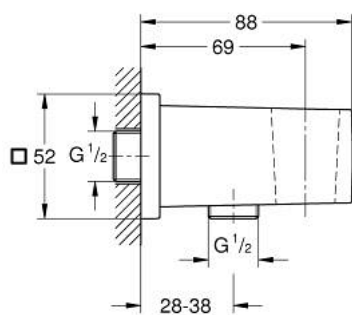

26 370 000 **EUPHORIA CUBE SHOWER OUTLET ELBOW, 1/2"**

תיאור המוצר

- כרום: צבע
- עם מאחז קיר למקלחת
- male connection thread 1/2"
- מוגן מפני זרימה חוזרת
- גימור כרום GROHE LongLife

26 370 000 **EUPHORIA CUBE SHOWER OUTLET ELBOW, 1/2"**

עכשיו - 2015 לירפא, חלקי חילוף

1: Non-return valve (חלק מס. 08565000)