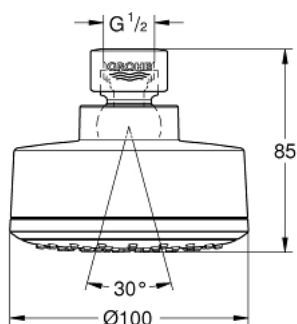

## 26 366 001 TEMPESTA COSMOPOLITAN 100 HEAD SHOWER 1 SPRAY

### תיאור המוצר

- כרום: צבע
- תבנית התזה: Rain
- מפרק כדורי מסתובב ± 15 מעלות
- הברגה מחברת " \_"
- maximum flow rate (at 3 bar): 6.6 l/min
- תבנית התזה מושלמת GROHE DreamSpray
- גימור כרום GROHE LongLife
- מערכת נגד אבנית GROHE SpeedClean
- ediuGretaW rennl לחיים ארוכים יותר
- מתאים למחמם מידי
- קצב זרימה מקסימלי 57.1 (6.6 MPG ליטר/דקה)

## 26 366 001 **TEMPESTA COSMOPOLITAN 100 HEAD SHOWER 1 SPRAY**

עכשיו - צרם 2017, חלקי חילוף

1: Fibre seal Ø 18,5 x Ø 12 x 2 (מס.חלק חילוף) 0138900M)

2: מסננת (מס.חלק חילוף) 48007000)