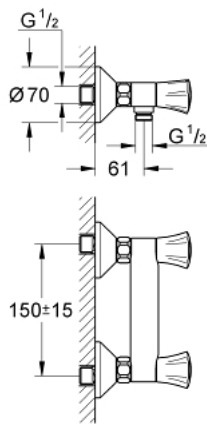

26 330 001 **COSTA L SHOWER MIXER 1/2"**

תיאור המוצר

- כרום: צבע
- מותקן על הקיר
- ידידות מתכת
- מבודד-חום
- ניתן להברגה
- ראש סוללה GROHE Long-Life
- חיבור מקלחת 1/2"
- מחברי S
- גימור כרום GROHE LongLife

26 330 001 **COSTA L SHOWER MIXER 1/2"**

עכשיו - ינוי 2007, חלקי חילוף

1: Handle (חלק חילוף) מס. 45994000)

1.1: חלק חילוף לחיבור לחיצה (חלק חילוף) מס. 05386000)

2: Headpart 1/2" (חלק חילוף) מס. 07146000)

2.1: Sealing washer $\varnothing 6 \times \varnothing 2$ (חלק חילוף) מס. 0128300M)

2.2: O-ring $\varnothing 18.2 \times \varnothing 1.7$ (חלק חילוף) מס. 0392400M)

2.3: Seal (חלק חילוף) מס. 0529100M)

3: Screw connection 1/2" (חלק חילוף) מס. 45044000)

4: S-union (חלק חילוף) מס. 12075000)

4.1: Seal (חלק חילוף) מס. 0138600M)

4.2: Escutcheon (חלק חילוף) מס. 0221000M)

5: Non-return valve (חלק חילוף) מס. 08565000)

6: Extension 3/4", 20 mm (חלק חילוף) מס. 0713000M)*

7: Screw for Costa/Avina products (חלק חילוף) מס. 48013000)*