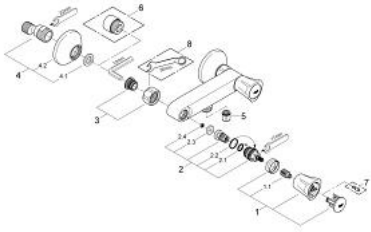

26 330 001 **COSTA L SHOWER MIXER 1/2"**

תיאור המוצר

- כרום: צבע
- מותקן על הקיר
- ידידות מתכת
- מבודד-חום
- ניתן להברגה
- ראש סוללה GROHE Long-Life
- חיבור מקלחת 1/2"
- מחברי S
- גימור כרום GROHE LongLife

26 330 001 **COSTA L SHOWER MIXER 1/2"**

עכשיו - ינוי 2007, חלקי חילוף

1: Handle (חלק חילוף) מס. 45994000)

1.1: חלק חילוף לחיבור לחיצה (חלק חילוף) מס. 05386000)

2: Headpart 1/2" (חלק חילוף) מס. 07146000)

2.1: Sealing washer $\varnothing 6 \times \varnothing 2$ (חלק חילוף) מס. 0128300M)

2.2: O-ring $\varnothing 18.2 \times \varnothing 1.7$ (חלק חילוף) מס. 0392400M)

2.3: Seal (חלק חילוף) מס. 0529100M)

3: Screw connection 1/2" (חלק חילוף) מס. 45044000)

4: S-union (חלק חילוף) מס. 12075000)

4.1: Seal (חלק חילוף) מס. 0138600M)

4.2: Escutcheon (חלק חילוף) מס. 0221000M)

5: Non-return valve (חלק חילוף) מס. 08565000)

6: Extension 3/4", 20 mm (חלק חילוף) מס. 0713000M)*

7: Screw for Costa/Avina products (חלק חילוף) מס. 48013000)*