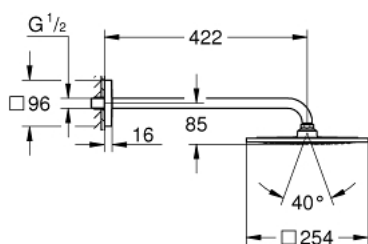

## RAINSHOWER F-SERIES 10" 254 X 254 26 259 000 סט ראש מקלחת 422 מ"מ, מתז 1

### תיאור המוצר

- כרום: צבע
- ראש מקלחת seireS-F Rainshower (27 271) 10"
- 1 תבנית התזת: Rain
- זרוע מקלחת ריבוע 422 מ"מ Rainshower (62) 145)
- תבנית התזת מושלמת GROHE DreamSpray
- גימור כרום GROHE LongLife
- מערכת נגד אבנית GROHE SpeedClean
- מתאים למחמם מידי

RAINSHOWER F-SERIES 10" 254 X 254 26 259 000 סט ראש מקלחת 422 מ"מ, מתז 1

עכשיו - 2014 ססוגוא, חלקי חילוף

1: סט חלקי חילוף (45933000 מס.חלק חילוף)