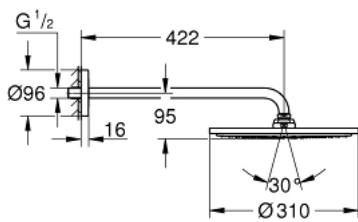

## RAINSHOWER 310 26 257 000 סט ראש מקלחת 422 מ"מ, מתז 1

### תיאור המוצר

- כרום: צבע
- ראש מקלחת - Cosmopolitan 310 rewohnsiaR (72) 477
- תבנית התזת: Rain
- maximum flow rate (at 3 bar): 12.5 l/min
- זרוע מקלחת 422 מ"מ (62) 146
- תבנית התזת מושלמת GROHE DreamSpray
- גימור כרום GROHE LongLife
- מערכת נגד אבנית GROHE SpeedClean
- מתאים למחמם מידי

RAINSHOWER 310 26 257 000 סט ראש מקלחת 422 מ"מ, מתז 1

עכשיו - 2014 ססוגוא, חלקי חילוף

1: סט חלקי חילוף (45933000 מס.חלק חילוף)