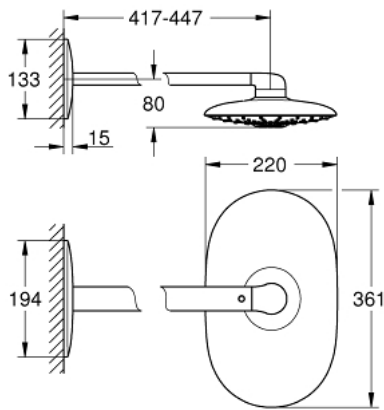

## RAINSHOWER DUO 360 26 254 000 סט ראש מקלחת 450 מ"מ, 2 מתזים

### תיאור המוצר

- כרום: צבע
- ראש מקלחת, Rainshower Duo 360, פני מתז בכרום
- <img alt="GROHE PureRain spray shower head" data-bbox="501 275 796 285"/>
- maximum flow rate (at 3 bar): 40 l/min
- זרוע מקלחת אופקית 450 מ"מ
- תבנית התזה מושלמת GROHE DreamSpray
- גימור כרום GROHE LongLife
- מערכת נגד אבנית GROHE SpeedClean
- ediuGretaW rennl לחיים ארוכים יותר
- נדרש סט אינטרפוז - 26 042 יש להזמין בנפרד

Pure Freude  
an Wasser

RAINSHOWER DUO 360 26 254 000 סט ראש מקלחת 450 מ"מ, 2 מתזים

עכשיו - יולי 2014, חלקי חילוף

1: פני מתז (48348000 מס.חלק חילוף)