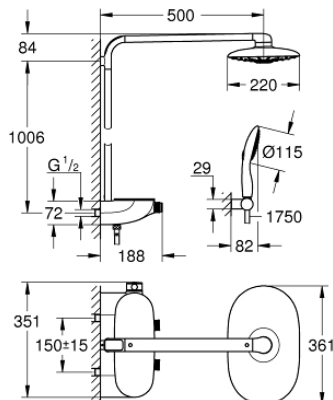

26 250 LS0 RAINSHOWER SYSTEM SMARTCONTROL DUO 360 SHOWER SYSTEM WITH THERMOSTAT FOR WALL MOUNTING

תיאור המוצר

- כרום/לבן ירח: צבע
- זרוע מקלחת אופקית 500 מ"מ
- תרמוסטט SmartControl חשוף
- ניתן להחליף בין:
- ראש מקלחת, Rainshower Duo 360, פני מתז בצבע לבן
- GROHE PureRain spray&Irm; ו-GROHE PureRain spray&Irm; מ-1/2" x 1/2" Silverflex (883 82)
- מקלחת, Power & Soul 115, פני מתז לבן (27671)
- מאחז קיר למקלח יד (055 27)
- צינור מקלחת 1,750 מ"מ 1/2" x 1/2" Silverflex (883 82)
- קצב זרימה מינימלי 10 ליטר / דקה
- תבנית התזה מושלמת GROHE DreamSpray
- גימור כרום GROHE LongLife
- ללא סכנת כוויות GROHE CoolTouch
- מחסנית קומפקטית עם אלמנט תרמי שעווה GROHE TurboStat
- טכנולוגיית חיסכון במים וזרימה מושלמת GROHE EcoJoy
- כפתור בטיחות ב-83° SafeStop
- מגביל טמפרטורה אופציונלי ל-34 מעלות צלזיוס GROHE SafeStop Plus כלול
- צים להדלקה ולכיבוי, מסובבים לכיוון העוצמה מ-GROHE EcoJoy ל-Flow lluF
- GROHE SmartControl לוח
- מגש מקלחת EHGROG>gnorts< hcaeRysaE
- מערכת נגד אבנית GROHE SpeedClean
- לחיים ארוכים יותר ediuGretaW rennl
- מתאים למחממים מידיים החל מ-81 קוט"ש
- potStsiwT למניעת פיתול הצינור
- בהתקנה הבאות: 125356, 125357
- במקרה שהתרמוסטט הוא 260 CC יש לרכוש את אחת מערכות הקיבוע לקיר
- גימור GROHE LongLife

26 250 LSO RAINSHOWER SYSTEM SMARTCONTROL DUO 360 SHOWER SYSTEM WITH THERMOSTAT FOR WALL MOUNTING

עכשיו - 2018 רבטקוא, חלקי חילוף

- 1: מחסנית קומפקטית תרמוסטטית (מס.חלק חילוף) 1/2" (47439000)
 - 2: Cartridge (מס.חלק חילוף) 48297000)
 - 3: Non-return valve (מס.חלק חילוף) 4901000M)
 - 4: Non-return valve (מס.חלק חילוף) 08565000)
 - 5: מסננת (מס.חלק חילוף) 0700200M)
 - 6: פני מתז (מס.חלק חילוף) 48348000)
 - 7: Cover (מס.חלק חילוף) 48482000)
 - 8: מפתח בוקסה* (מס.חלק חילוף) 49059000)
 - 9: מחסנית GROHE TurboStat 1/2" (מס.חלק חילוף) 47175000)*
 - 10: Compensation disc (מס.חלק חילוף) 26385000)*
 - 11: Shower system pipe for retrofitting (מס.חלק חילוף) 48349000)*
 - 12: Shower system pipe for retrofitting (מס.חלק חילוף) 48350000)*
- * אביזרים אופציונליים