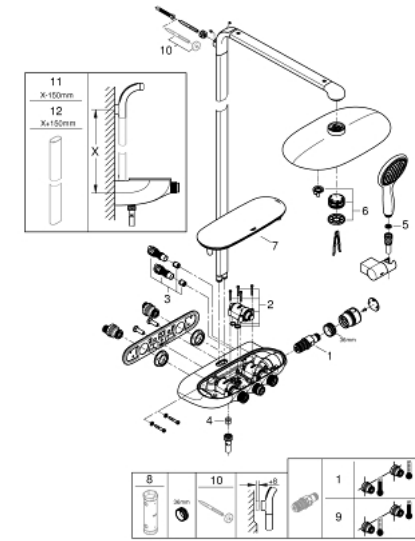

26 250 LS0 RAINSHOWER SYSTEM SMARTCONTROL DUO 360 SHOWER SYSTEM WITH THERMOSTAT FOR WALL MOUNTING

תיאור המוצר

- כרום/לבן ירח: צבע
- זרוע מקלחת אופקית 500 מ"מ
- תרמוסטט SmartControl חשוף
- ניתן להחליף בין:
- ראש מקלחת, Rainshower Duo 360, פני מתז בצבע לבן
- GROHE PureRain spray&Irm; ו-GROHE PureRain spray&Irm; מ-1/2" x 1/2" Silverflex (883 82)
- מקלחת, Power & Soul 115, פני מתז לבן (27671)
- מאחז קיר למקלח יד (055 27)
- צינור מקלחת 1,750 מ"מ 1/2" x 1/2" Silverflex (883 82)
- קצב זרימה מינימלי 10 ליטר / דקה
- תבנית התזה מושלמת GROHE DreamSpray
- גימור כרום GROHE LongLife
- ללא סכנת כוויות GROHE CoolTouch
- מחסנית קומפקטית עם אלמנט תרמי שעווה GROHE TurboStat
- טכנולוגיית חיסכון במים וזרימה מושלמת GROHE EcoJoy
- כפתור בטיחות ב-83° SafeStop
- מגביל טמפרטורה אופציונלי ל-34 מעלות צלזיוס GROHE SafeStop Plus כלול
- צים להדלקה ולכיבוי, מסובבים לכיוון העוצמה מ-GROHE EcoJoy ל-Flow lluF
- GROHE SmartControl לוח
- מגש מקלחת EHGROG>gnorts< hcaeRysaE
- מערכת נגד אבנית GROHE SpeedClean
- לחיים ארוכים יותר ediuGretaW rennl
- מתאים למחממים מידיים החל מ-81 קוט"ש
- potStsiwT למניעת פיתול הצינור
- בהתקנה הבאות: 125356, 125357
- במקרה שהתרמוסטט הוא 260 CC יש לרכוש את אחת מערכות הקיבוע לקיר
- גימור GROHE LongLife

26 250 LSO RAINSHOWER SYSTEM SMARTCONTROL DUO 360 SHOWER SYSTEM WITH THERMOSTAT FOR WALL MOUNTING

עכשיו - 2018 רבטקוא, חלקי חילוף

- 1: מחסנית קומפקטית תרמוסטטית (מס.חלק חילוף) 1/2" (47439000)
 - 2: Cartridge (מס.חלק חילוף) 48297000)
 - 3: Non-return valve (מס.חלק חילוף) 4901000M)
 - 4: Non-return valve (מס.חלק חילוף) 08565000)
 - 5: מסננת (מס.חלק חילוף) 0700200M)
 - 6: פני מתז (מס.חלק חילוף) 48348000)
 - 7: Cover (מס.חלק חילוף) 48482000)
 - 8: מפתח בוקסה* (מס.חלק חילוף) 49059000)
 - 9: מחסנית GROHE TurboStat 1/2" (מס.חלק חילוף) 47175000)*
 - 10: Compensation disc (מס.חלק חילוף) 26385000)*
 - 11: Shower system pipe for retrofitting (מס.חלק חילוף) 48349000)*
 - 12: Shower system pipe for retrofitting (מס.חלק חילוף) 48350000)*
- * אביזרים אופציונליים