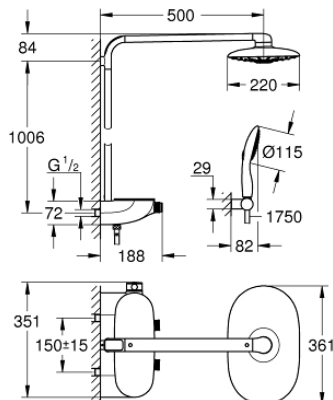

26 250 000 RAINSHOWER SYSTEM SMARTCONTROL DUO 360 SHOWER SYSTEM WITH THERMOSTAT FOR WALL MOUNTING

תיאור המוצר

- כרום: צבע
- זרוע מקלחת אופקית 500 מ"מ
- תרמוסטט SmartControl חשוף
- ראש מקלחת Rainshower Duo 360, פני מתז בכרום
-

- GROHE PureRain spray & lrm; -& mir; & moir; T; & gassa; & k; >
- מקלחת, Power & Soul 115, פני מתז לבן (27671)
- מאחז קיר למקלחת יד (055 27)
- צינור מקלחת 1,750 מ"מ x 1/2" x 1/2" Silverflex (883 82)
- קצב זרימה מינימלי 10 ליטר/דקה
- תבנית התזה מושלמת GROHE DreamSpray
- גימור כרום GROHE LongLife
- ללא סכנת כוויות GROHE CoolTouch
- מחסנית קומפקטית עם אלמנט תרמי שגווה GROHE TurboStat
- כפתור בטיחות ב-83° EHORG SafeStop
- מגביל טמפרטורה אופציונלי ל-34 מעלות צלזיוס GROHE SafeStop Plus כלול
- צים להדלקה ולכיבוי, מסובבים לכוונן העוצמה מ-GROHE EcoJoy <rb/> ל-Flow lluF
- לוח GROHE SmartControl
- מגש מקלחת EHORG hcaeRysaE
- מערכת נגד אבנית GROHE SpeedClean
- מתאים למחממים מידיים החל מ-81 קוט"ש ediuGretaW rennl לחיים ארוכים יותר
- potStsiwT למניעת פיתול הצינור
- בהתקנה הבאות: 125356, 125357
- במקרה שהתרמוסטט הוא 260 CC יש לרכוש את אחת מערכות הקיבוע לקיר

26 250 000 RAINSHOWER SYSTEM SMARTCONTROL DUO 360 SHOWER SYSTEM WITH THERMOSTAT FOR WALL MOUNTING

עכשיו - 2018 רבטקוא, חלקי חילוף

- 1: מחסנית קומפקטית תרמוסטטית (מס.חלק חילוף) 1/2" (47439000)
 - 2: Cartridge (מס.חלק חילוף) 48297000
 - 3: Non-return valve (מס.חלק חילוף) 4901000M
 - 4: Non-return valve (מס.חלק חילוף) 08565000
 - 5: מסננת (מס.חלק חילוף) 0700200M
 - 6: פני מתז (מס.חלק חילוף) 48348000
 - 7: Cover (מס.חלק חילוף) 48482000
 - 8: מפתח בוקסה* (מס.חלק חילוף) 49059000
 - 9: מחסנית GROHE TurboStat 1/2" (מס.חלק חילוף) 47175000*
 - 10: Compensation disc (מס.חלק חילוף) 26385000*
 - 11: Shower system pipe for retrofitting (מס.חלק חילוף) 48349000*
 - 12: Shower system pipe for retrofitting (מס.חלק חילוף) 48350000*
- * אביזרים אופציונליים