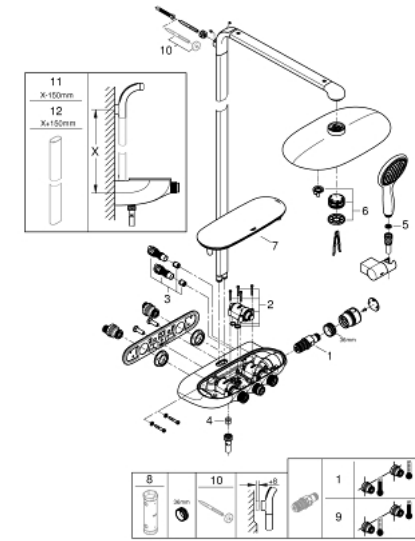

26 250 000 RAINSHOWER SYSTEM SMARTCONTROL DUO 360 SHOWER SYSTEM WITH THERMOSTAT FOR WALL MOUNTING

תיאור המוצר

- כרום: צבע
- זרוע מקלחת אופקית 500 מ"מ
- תרמוסטט SmartControl חשוף
- ראש מקלחת Rainshower Duo 360, פני מתז בכרום
-

- GROHE PureRain spray & lrm; -& mir; & moir; T; & gassa; & k; >
- מקלחת, Power & Soul 115, פני מתז לבן (27671)
- מאחז קיר למקלחת יד (055 27)
- צינור מקלחת 1,750 מ"מ x 1/2" x 1/2" Silverflex (883 82)
- קצב זרימה מינימלי 10 ליטר/דקה
- תבנית התזה מושלמת GROHE DreamSpray
- גימור כרום GROHE LongLife
- ללא סכנת כוויות GROHE CoolTouch
- מחסנית קומפקטית עם אלמנט תרמי שגווה GROHE TurboStat
- כפתור בטיחות ב-83° EHORG SafeStop
- מגביל טמפרטורה אופציונלי ל-34 מעלות צלזיוס GROHE SafeStop Plus כלול
- צים להדלקה ולכיבוי, מסובבים לכוונן העוצמה מ-GROHE EcoJoy <rb/> ל-Flow lluF
- לוח GROHE SmartControl
- מגש מקלחת EHORG hcaeRysaE
- מערכת נגד אבנית GROHE SpeedClean
- מתאים למחממים מידיים החל מ-81 קוט"ש ediuGretaW rennl לחיים ארוכים יותר
- potStsiwT למניעת פיתול הצינור
- בהתקנה הבאות: 125356, 125357
- במקרה שהתרמוסטט הוא 260 CC יש לרכוש את אחת מערכות הקיבוע לקיר

26 250 000 RAINSHOWER SYSTEM SMARTCONTROL DUO 360 SHOWER SYSTEM WITH THERMOSTAT FOR WALL MOUNTING

עכשיו - 2018 רבטקוא, חלקי חילוף

- 1: מחסנית קומפקטית תרמוסטטית (מס.חלק חילוף) 1/2" (47439000)
 - 2: Cartridge (מס.חלק חילוף) 48297000
 - 3: Non-return valve (מס.חלק חילוף) 4901000M
 - 4: Non-return valve (מס.חלק חילוף) 08565000
 - 5: מסננת (מס.חלק חילוף) 0700200M
 - 6: פני מתז (מס.חלק חילוף) 48348000
 - 7: Cover (מס.חלק חילוף) 48482000
 - 8: מפתח בוקסה* (מס.חלק חילוף) 49059000
 - 9: מחסנית GROHE TurboStat 1/2" (מס.חלק חילוף) 47175000*
 - 10: Compensation disc (מס.חלק חילוף) 26385000*
 - 11: Shower system pipe for retrofitting (מס.חלק חילוף) 48349000*
 - 12: Shower system pipe for retrofitting (מס.חלק חילוף) 48350000*
- * אביזרים אופציונליים