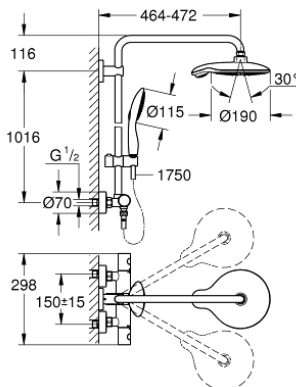

### תיאור המוצר

- כרום: צבע
- זרוע מקלחת אופקית ניתנת לסיבוב 450 מ"מ
- תרמוסטט חשוף עם פונקציית - 1000 Cosmopolitan mrethorG Aquadimmer
- ניתן להחליף בין:
- ראש מקלחת Power&Soul 190
- spray patterns: GROHE Rain 0°, Rain, Bokoma Spray, Jet
- עם מפרק כדורי
- זווית סיבוב 15° ±
- מקלח יד 511 Power&Soul (000 671 27)
- גובה מתכוונן עם אלמנט גולש (12 140 000)
- צינור מקלחת 1,750 מ"מ x 1/2" x 1/2" Silverflex (883 82)
- מחסנית קומפקטית עם אלמנט תרמי שעווה GROHE TurboStat
- כפתור בטיחות 83-° SafeStop
- מגביל סמפרטורה אופציונלי ל-34 מעלות צלזיוס GROHE SafeStop Plus כולל
- תבנית התזה מושלמת GROHE DreamSpray
- בחירת תבנית התזה בלחיצת כפתור EHGRO One-click showering
- גימור כרום GROHE LongLife
- מערכת נגד אבנית GROHE SpeedClean
- ediuGretaW rennl לחיים ארוכים יותר
- potStsiwT למניעת פיתול הצינור
- מתאים למחממים מידיים החל מ-81 קוט"ש
- קצב זרימה מינימלי 7 ליטר/דקה
- שדרוג אופציונלי: GROHE EasyReach (26-362) נמכר בנפרד