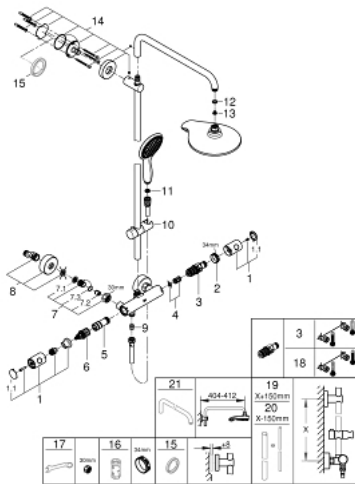

26 186 000 EUPHORIA POWER&SOUL SYSTEM 190 SHOWER SYSTEM WITH THERMOSTAT FOR WALL MOUNTING

עכשיו - 2017 ראורבפ. חלקי חילוף

- 1: Metal handle 1/2" (מס.חלק חילוף) 47984000
- 1.1: Cover cap (חילוף מס.חלק) 6458500M
- 2: Fitting ring (חילוף מס.חלק) 47743000
- 3: מחסנית קומפקטית תרמוסטטית (מס.חלק חילוף) 47439000
- 4: Buffer (מס.חלק חילוף) 47398000
- 5: זרימת מים (מס.חלק חילוף) 47751000
- 6: Aquadimmer (מס.חלק חילוף) 12433000
- 7: Non-return valve (מס.חלק חילוף) 47189000
- 7.1: Dirt strainer (מס.חלק חילוף) 0726400M
- 7.2: Non-return valve (מס.חלק חילוף) 08565000
- 7.3: O-ring $\varnothing 17 \times \varnothing 2$ (מס.חלק חילוף) 0305500M
- 8: S-union (מס.חלק חילוף) 12662000
- 9: Non-return valve (מס.חלק חילוף) 08565000
- 10: Glide element (מס.חלק חילוף) 12140000
- 11: מסננת (מס.חלק חילוף) 0700200M
- 12: Fibre seal $\varnothing 18,5 \times \varnothing 12 \times 2$ (מס.חלק חילוף) 0138900M
- 13: מסננת (מס.חלק חילוף) 0676800M
- 14: Shower rail holder (מס.חלק חילוף) 48279000
- 15: Compensation disc (מס.חלק חילוף) 27180000*
- 16: מפתח בוקסה* (מס.חלק חילוף) 19332000
- 17: מפתח מיוחד* (מס.חלק חילוף) 19377000
- 18: מחסנית* (מס.חלק חילוף) GROHE TurboStat 1/2" 47175000
- 19: Shower system pipe for retrofitting (מס.חלק חילוף) 48053000*
- 20: Shower system pipe for retrofitting (מס.חלק חילוף) 48054000*
- 21: Shower arm for shower systems (מס.חלק חילוף) 14047000*

* אביזרים אופציונליים