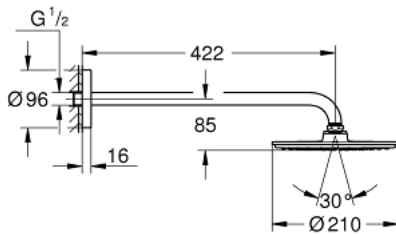

RAINSHOWER COSMOPOLITAN 210 26 171 000 סט ראש מקלחת 422 מ"מ, מתז 1

תיאור המוצר

- כרום: צבע
- ראש מקלחת Cosmopolitan 210 , rewohnsnia פני מתז כרום (28-368-000)
- תבנית התזה: Rain
- maximum flow rate (at 3 bar): 16.5 l/min
- זרוע מקלחת 422 מ"מ , Rainshower מגן קיר כרום (62-641)
- תבנית התזה מושלמת GROHE DreamSpray
- גימור כרום GROHE LongLife
- מערכת נגד אבנית GROHE SpeedClean
- מתאים למחמם מידי
- מתחיל בלחץ זרימה של 0.5 בר

RAINSHOWER COSMOPOLITAN 210 26 171 000 סט ראש מקלחת 422 מ"מ, מתז 1

עכשיו - רבמטפס, חלקי חילוף

1: סט חלקי חילוף (מס.חלק חילוף) 45933000