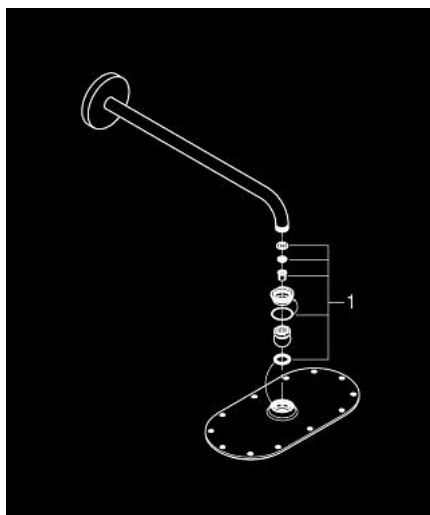

RAINSHOWER VERIS 300 X 150 26 170 LS0 סט ראש מקלחת 422 מ"מ, מתז 1

תיאור המוצר

- כרום/לבן ירח: צבע
- ראש מקלחת מתכת, Rainshower Veris, פני מתז לבן (27470LS0)
- 1 תבנית התזת: Rain
- זרוע מקלחת 422 מ"מ, Rainshower מגן קיר לבן (26146LS0)
- תבנית התזת מושלמת GROHE DreamSpray
- גימור כרום GROHE LongLife
- מערכת נגד אבנית GROHE SpeedClean
- מתאים למחמם מידי
- מתחיל בלחץ זרימה של 0.5 בר

RAINSHOWER VERIS 300 X 150 26 170 LSO סט ראש מקלחת 422 מ"מ, מתז 1

עכשיו - 2013 רבמטפס, חלקי חילוף

1: סט חלקי חילוף (מס.חלק חילוף) 45933000