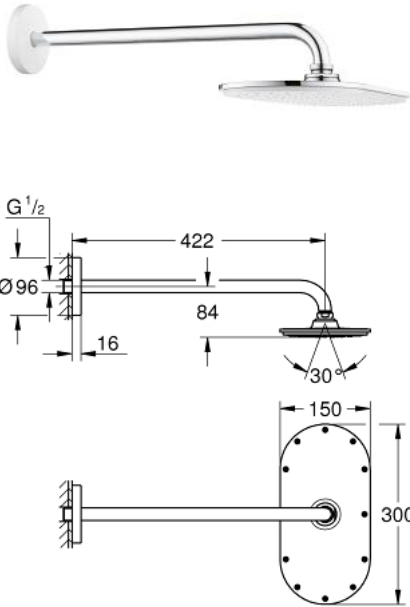

RAINSHOWER VERIS 300 X 150 26 170 LS0 סט ראש מקלחת 422 מ"מ, מתז 1

תיאור המוצר

- כרום/לבן ירח: צבע
- ראש מקלחת מתכת, Rainshower Veris, פני מתז לבן (27470LS0)
- 1 תבנית התזת: Rain
- זרוע מקלחת 422 מ"מ, Rainshower מגן קיר לבן (26146LS0)
- תבנית התזת מושלמת GROHE DreamSpray
- גימור כרום GROHE LongLife
- מערכת נגד אבנית GROHE SpeedClean
- מתאים למחמם מידי
- מתחיל בלחץ זרימה של 0.5 בר

RAINSHOWER VERIS 300 X 150 26 170 LSO סט ראש מקלחת 422 מ"מ, מתז 1

עכשיו - 2013 רבמטפס, חלקי חילוף

1: סט חלקי חילוף (מס.חלק חילוף) 45933000