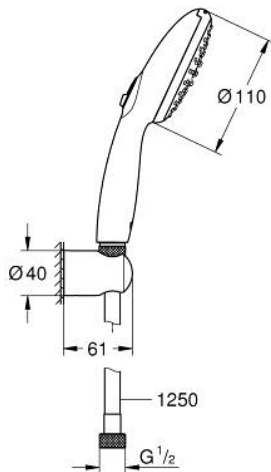

26 164 243 3 TEMPESTA 110 WALL HOLDER SET 2 SPRAYS (RAIN, JET)

תיאור המוצר

- צבע: matte black
- כולל:
 - hand shower Tempesta 110 (26 161)
 - maximum flow rate (at 3 bar): 7.4 l/min
 - wall shower holder Tempesta, non-adjustable (28 605)
 - shower hose 1500 mm 1/2" x 1/2" (28 364)
- טכנולוגיית חיסכון במים וזרימה מושלמת Grohe EcoJoy
- GROHE SmartSwitch - easily rotate the dial to enjoy your preferred spray option
- GROHE DreamSpray תבנית התזה מושלמת
- GROHE SpeedClean מערכת נגד אבנית
- ediuGretaW rennl לחיים ארוכים יותר
- מונעת נזקים הנגרמים מנפילת המקלח **ShockProof**
- לחץ מינימלי מומלץ 1.0 בר
- מתאים למחמם מידי
- professional edition

Pure Freude
an Wasser

26 164 243 3 TEMPESTA 110 WALL HOLDER SET 2 SPRAYS (RAIN, JET)

עכשיו - 2023 ראורבפ, חלקי חילוף

1: מסננת (0700200M מס.חלק חילוף)