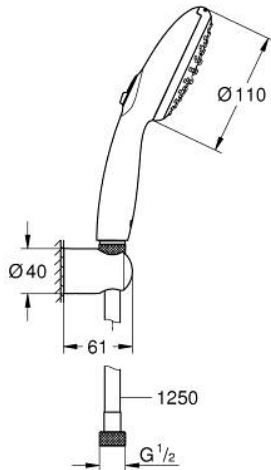

26 164 243 3 TEMPESTA 110 WALL HOLDER SET 2 SPRAYS (RAIN, JET)

תיאור המוצר

- צבע: matte black
- כולל:
 - hand shower Tempesta 110 (26 161)
 - maximum flow rate (at 3 bar): 7.4 l/min
 - wall shower holder Tempesta, non-adjustable (28 605)
 - shower hose 1250 mm 1/2" x 1/2" (28 362 KF1)
- טכנולוגיית חיסכון במים וזרימה מושלמת Grohe EcoJoy
- GROHE SmartSwitch - easily rotate the dial to enjoy your preferred spray option
- תבנית התזה מושלמת GROHE DreamSpray
- מערכת נגד אבנית GROHE SpeedClean
- לחץ מינימלי מומלץ 1.0 בר יותר
- מתאים למחמם מידי
- professional edition

Pure Freude
an Wasser

26 164 243 3 **TEMPESTA 110 WALL HOLDER SET 2 SPRAYS (RAIN, JET)**

עכשיו - 2023 ראורבפ, חלקי חילוף

1: מסננת (0700200M מס.חלק חילוף)