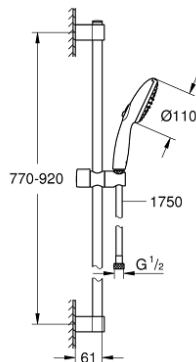

26 163 243 3 TEMPESTA 110 SHOWER RAIL SET 2 SPRAYS (RAIN, JET)

תיאור המוצר

- צבע: matte black
- hand shower Tempesta 110 (26 161)
- maximum flow rate (at 3 bar): 7.4 l/min
- מוט מקלחת, 900 מ"מ (27 524)
- shower hose 1750 mm 1/2" x 1/2" (28 388)
- טכנולוגיית חיסכון במים וזרימה מושלמת EcoJoy
- GROHE SmartSwitch - easily rotate the dial to enjoy your preferred spray option
- GROHE DreamSpray תבנית התזה מושלמת
- Flexible Installation - 1 adjustable bracket for existing drill holes
- adjustable rail holder (turn and glide shower holder)
- GROHE SpeedClean מערכת נגד אבנית
- יותר לחיים ארוכים יותר ediuGretaW rennl
- טבעת הסיליקון **ShockProof** מונעת נזקים הנגרמים מנפילת המקלח
- מתאים למחמם מידי
- professional edition

26 163 243 3 TEMPESTA 110 SHOWER RAIL SET 2 SPRAYS (RAIN, JET)

עכשיו - 2023 ראורבפ, חלקי חילוף

1: Shower rail holder (חלק מס. 486072430)

2: Glide element (חלק מס. 486092430)

3: Shower rail holder (חלק מס. 486082430)