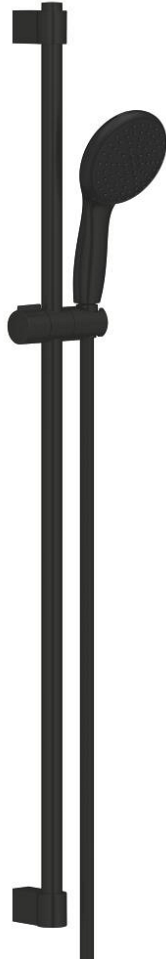

26 163 243 3 TEMPESTA 110 SHOWER RAIL SET 2 SPRAYS (RAIN, JET)

תיאור המוצר

- צבע: matte black
- hand shower Tempesta 110 (26 161)
- maximum flow rate (at 3 bar): 7.4 l/min
- מוט מקלחת, 900 מ"מ (27 524)
- shower hose 1750 mm 1/2" x 1/2" (28 388)
- טכנולוגיית חיסכון במים וזרימה מושלמת EcoJoy
- GROHE SmartSwitch - easily rotate the dial to enjoy your preferred spray option
- GROHE DreamSpray תבנית התזה מושלמת
- Flexible Installation - 1 adjustable bracket for existing drill holes
- adjustable rail holder (turn and glide shower holder)
- GROHE SpeedClean מערכת נגד אבנית
- יותר לחיים ארוכים יותר ediuGretaW rennl
- טבעת הסיליקון **ShockProof** מונעת נזקים הנגרמים מנפילת המקלח
- מתאים למחמם מידי
- professional edition

26 163 243 3 TEMPESTA 110 SHOWER RAIL SET 2 SPRAYS (RAIN, JET)

עכשיו - 2023 ראורבפ, חלקי חילוף

1: Shower rail holder (חלק מס. 486072430)

2: Glide element (חלק מס. 486092430)

3: Shower rail holder (חלק מס. 486082430)

4: מסננת (0700200M חלק מס.)

5: Compensation disc (חלק מס. 48543001)*

* אביזרים אופציונליים