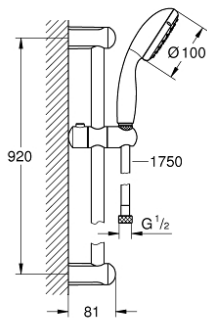

## 26 163 001 TEMPESTA 100 SHOWER RAIL SET 2 SPRAYS

### תיאור המוצר

- כרום: צבע
- מקלח יד (26 161)
- מוט מקלחת, 900 מ"מ (27 524)
- צינור 1,750 מ"מ x 1/2" xelfaxeleR 2/1" (82 154)
- מגביל זרימה 9.5 ליטר/דקה GROHE EcoJoy
- תבנית התזה מושלמת GROHE DreamSpray
- גימור כרום GROHE LongLife
- מערכת נגד אבנית GROHE SpeedClean
- לחיים ארוכים יותר ediuGretaW rennl
- טבעת הסיליקון **ShockProof** מונעת נזקים הנגרמים מנפילת המקלח
- מתאים למחמם מיידי

## 26 163 001 TEMPESTA 100 SHOWER RAIL SET 2 SPRAYS

עכשיו - 2017 צרם, חלקי חילוף

1: Shower rail holder (מס.חלק חילוף) 48098000)

2: Glide element (מס.חלק חילוף) 48099000)

3: מסגרת (מס.חלק חילוף) 0700200M)

4: Compensation disc (מס.חלק חילוף) 48051000)\*