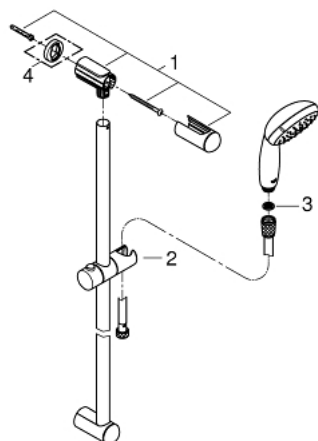

## 26 163 001 TEMPESTA 100 SHOWER RAIL SET 2 SPRAYS

### תיאור המוצר

- כרום: צבע
- מקלח יד (26 161)
- מוט מקלחת, 900 מ"מ (27 524)
- צינור 1,750 מ"מ x 1/2" xelfaxeleR 2/1" (82 154)
- מגביל זרימה 9.5 ליטר/דקה GROHE EcoJoy
- תבנית התזה מושלמת GROHE DreamSpray
- גימור כרום GROHE LongLife
- מערכת נגד אבנית GROHE SpeedClean
- לחיים ארוכים יותר ediuGretaW rennl
- טבעת הסיליקון **ShockProof** מונעת נזקים הנגרמים מנפילת המקלח
- מתאים למחמם מיידי

## 26 163 001 TEMPESTA 100 SHOWER RAIL SET 2 SPRAYS

עכשיו - 2017 צרם, חלקי חילוף

1: Shower rail holder (מס.חלק חילוף) 48098000)

2: Glide element (מס.חלק חילוף) 48099000)

3: מסגרת (מס.חלק חילוף) 0700200M)

4: Compensation disc (מס.חלק חילוף) 48051000)\*