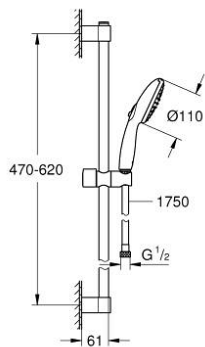

## 26 162 243 3 TEMPESTA 110 SHOWER RAIL SET 2 SPRAYS (RAIN, JET)

### תיאור המוצר

- צבע: matte black
- hand shower Tempesta 110 (26 161)
- maximum flow rate (at 3 bar): 7.4 l/min
- מוט מקלחת, 600 מ"מ (27 523)
- shower hose 1750 mm 1/2" x 1/2" (28 388)
- טכנולוגיית חיסכון במים וזרימה מושלמת EcoJoy
- GROHE SmartSwitch - easily rotate the dial to enjoy your preferred spray option
- GROHE DreamSpray תבנית התזה מושלמת
- Flexible Installation - 1 adjustable bracket for existing drill holes
- adjustable rail holder (turn and glide shower holder)
- GROHE SpeedClean מערכת נגד אבנית
- יותר לחיים ארוכים יותר ediuGretaW rennl
- טבעת הסיליקון **ShockProof** מונעת נזקים הנגרמים מנפילת המקלח
- מתאים למחמם מידי
- professional edition

## 26 162 243 3 TEMPESTA 110 SHOWER RAIL SET 2 SPRAYS (RAIN, JET)

עכשיו - 2023 ראורבפ, חלקי חילוף

1: Shower rail holder (חלק מס. 486072430)

2: Glide element (חלק מס. 486092430)

3: Shower rail holder (חלק מס. 486082430)