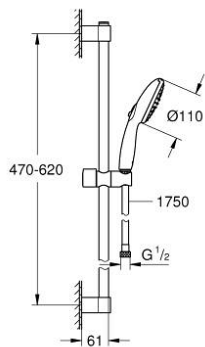

## 26 162 003 TEMPESTA 110 SHOWER RAIL SET 2 SPRAYS (RAIN, JET)

### תיאור המוצר

- כרום: צבע
- hand shower Tempesta 110 (26 161)
- maximum flow rate (at 3 bar): 7.4 l/min
- מוט מקלחת, 600 מ"מ (27 523)
- צינור 1,750 מ"מ x 1/2" xelfaxeR 2/1 (82 154)
- טכנולוגיית חיסכון במים וזרימה מושלמת EcoJoy GROHE
- GROHE SmartSwitch - easily rotate the dial to enjoy your preferred spray option
- תבנית התזה מושלמת DreamSpray GROHE
- גימור כרום LongLife GROHE
- Flexible Installation - 1 adjustable bracket for existing drill holes
- adjustable rail holder (turn and glide shower holder)
- מערכת נגד אבנית SpeedClean GROHE
- לחיים ארוכים יותר ediuGretaW rennl
- **טבעת הסיליקון / ShockProof** מונעת נזקים הנגרמים מפילת המקלח
- **מתאים למחמם מידי**
- **professional edition**

## 26 162 003 TEMPESTA 110 SHOWER RAIL SET 2 SPRAYS (RAIN, JET)

עכשיו – 2020 לירפא, חלקי חילוף

1: Shower rail holder (חלק מס. 48607000)

2: Glide element (חלק מס. 48609000)

3: Shower rail holder (חלק מס. 48608000)