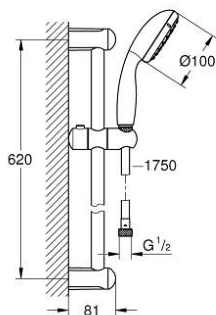

## 26 162 001 TEMPESTA 100 SHOWER RAIL SET 2 SPRAYS

### תיאור המוצר

- כרום: צבע
- מקלח יד (26 161)
- מוט מקלחת, 600 מ"מ (27 523)
- צינור 1,750 מ"מ x 1/2" xelfaxeler (82) 154
- מגביל זרימה 9.5 ליטר/דקה GROHE EcoJoy
- תבנית התזה מושלמת GROHE DreamSpray
- גימור כרום GROHE LongLife
- מערכת נגד אבנית GROHE SpeedClean
- טבעת הסיליקון **ShockProof** מונעת נזקים הנגרמים מנפילת המקלח
- **יותר לחיים ארוכים ediuGretaW renni**
- מתאים למחמם מיידי

## 26 162 001 TEMPESTA 100 SHOWER RAIL SET 2 SPRAYS

עכשיו - 2017 פרם, חלקי חילוף

1: Shower rail holder (מס.חלק חילוף) 48098000)

2: Glide element (מס.חלק חילוף) 48099000)

3: מסגרת (מס.חלק חילוף) 0700200M)

4: Compensation disc (מס.חלק חילוף) 48051000)\*