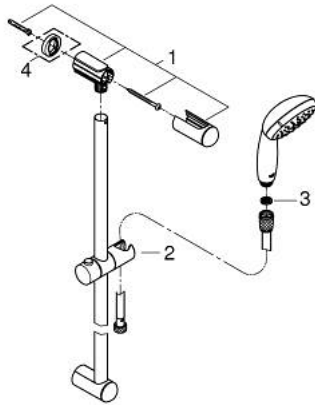

## 26 162 001 TEMPESTA 100 SHOWER RAIL SET 2 SPRAYS

### תיאור המוצר

- כרום: צבע
- מקלח יד (26 161)
- מוט מקלחת, 600 מ"מ (27 523)
- צינור 1,750 מ"מ x 1/2" xelfaxeler (82) 154
- מגביל זרימה 9.5 ליטר/דקה GROHE EcoJoy
- תבנית התזה מושלמת GROHE DreamSpray
- גימור כרום GROHE LongLife
- מערכת נגד אבנית GROHE SpeedClean
- טבעת הסיליקון **ShockProof** מונעת נזקים הנגרמים מנפילת המקלח
- **יותר לחיים ארוכים ediuGretaW renni**
- מתאים למחמם מיידי

## 26 162 001 TEMPESTA 100 SHOWER RAIL SET 2 SPRAYS

עכשיו - 2017 פרם, חלקי חילוף

1: Shower rail holder (מס.חלק חילוף) 48098000)

2: Glide element (מס.חלק חילוף) 48099000)

3: מסגרת (מס.חלק חילוף) 0700200M)

4: Compensation disc (מס.חלק חילוף) 48051000)\*