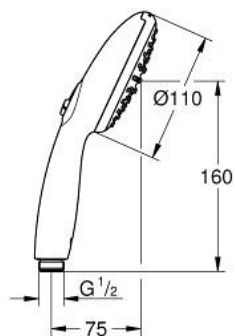

26 161 243 3 TEMPESTA 110 HAND SHOWER 2 SPRAYS

תיאור המוצר

- צבע: matte black
- spray patterns: Rain, Jet
- maximum flow rate (at 3 bar): 7.4 l/min
- טכנולוגיית חיסכון במים וזרימה מושלמת GROHE EcoJoy
- GROHE SmartSwitch - easily rotate the dial to enjoy your preferred spray option
- תבנית התזה מושלמת GROHE DreamSpray
- מערכת נגד אבנית GROHE SpeedClean
- יותר לחיים ארוכים ediuGretaW rennl
- טבעת הסיליקון **ShockProof** מונעת נזקים הנגרמים מנפילת המקלח
- מערכת החקנה אוניברסלית, מתאימה לכל צינורות המקלחת הסטנדרטיים
- לחץ מינימלי מומלץ 1.0 בר
- מתאים למחמם מידי
- professional edition

Pure Freude
an Wasser

26 161 243 3 **TEMPESTA 110 HAND SHOWER 2 SPRAYS**

עכשיו - 2023 ראורבפ, חלקי חילוף

1: מסננת (0700200M מס.חלק חילוף)