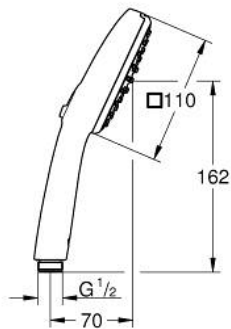

26 130 243 4 TEMPESTA CUBE 110 HAND SHOWER 2 SPRAYS

תיאור המוצר

- צבע: matte black
- spray patterns: Rain, Jet
- GROHE SmartSwitch - easily rotate the dial to enjoy your preferred spray option
- GROHE DreamSpray תבנית התזה מושלמת
- GROHE SpeedClean מערכת נגד אבנית
- יותר לחיים ארוכים ediuGretaW rennl
- טבעת הסיליקון **ShockProof** מונעת נזקים הנגרמים מנפילת המקלח
- מערכת ההקנה אוניברסלית, מתאימה לכל צינורות המקלחת הסטנדרטיים
- ללחץ נמוך
- לחץ מומלץ 0.1-2.0 בר
- professional edition