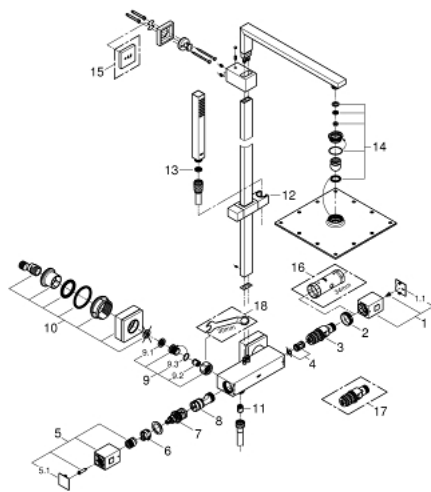

### תיאור המוצר

- כרום: צבע
- זרוע מקלחת
- בליטה של 400 מ"מ
- Aquadimmer חשוף עם פונקציית
- Rainshower (27 479 000) ראש מקלחת
- חומר: מתכת
- Rain: תבנית התזה
- maximum flow rate (at 3 bar): 13 l/min
- עם מפרק כדורי
- מקלח יד Euphoria Cube (72) 699
- maximum flow rate (at 3 bar): 9 l/min
- גובה מתכוונן עם אלמנט גולש
- צינור מקלחת 1,750 מ"מ x 1/2" x 1/2" Silverflex (883 82)
- maximum flow rate system (at 3 bar): 13 l/min
- מחסנית קומפקטית עם אלמנט תרמי שגווה GROHE TurboStat
- SafeStop <b>EHORG</b> ב-83° כפתור בטיחות
- מגביל טמפרטורה אופציונלי ל-34 מעלות צלזיוס GROHE SafeStop Plus כלול
- תבנית התזה מושלמת GROHE DreamSpray
- גימור כרום GROHE LongLife
- מערכת נגד אבנית GROHE SpeedClean
- potStsiwT למניעת פיתול הצינור
- מתאים למחממים מיידיים החל מ-81 קוט"ש
- קצב זרימה מינימלי 5 ליטר/דקה

### עכשיו - ראוני 2013 חלקי חילוף

1: ידית בקרת טמפרטורה (מס.חלק 47958000) חילוף)

1.1: Cover cap (מס.חלק 4795900M) חילוף)

2: Fitting ring (מס.חלק 47743000) חילוף)

3: מחסנית קומפקטית תרמוסטטית (מס.חלק 47439000) 1/2" חילוף)

16: מפתח בוקסה\* (מס.חלק 19332000) חילוף)

17: מחסנית\* (מס.חלק 47175000) GROHE TurboStat 1/2" חילוף)

18: מפתח מיוחד\* (מס.חלק 19377000) חילוף)

\* אביזרים אופציונליים