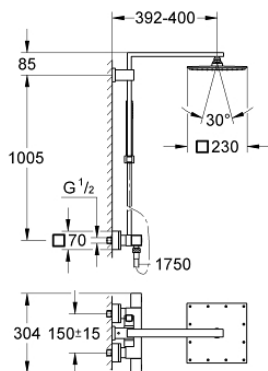

## 26 087 000 EUPHORIA CUBE SYSTEM 230 SHOWER SYSTEM WITH THERMOSTATIC MIXER FOR WALL MOUNTING

### תיאור המוצר

- כרום: צבע
- זרוע מקלחת
- בליטה של 400 מ"מ
- Aquadimmer חשוף עם פונקציית
- Rainshower (27 479 000) ראש מקלחת
- חומר: מתכת
- Rain: תבנית התזה
- maximum flow rate (at 3 bar): 13 l/min
- עם מפרק כדורי
- מקלח יד Euphoria Cube (72) 699
- maximum flow rate (at 3 bar): 9 l/min
- גובה מתכוונן עם אלמנט גולש
- צינור מקלחת 1,750 מ"מ x 1/2" x 1/2" Silverflex (883 82)
- maximum flow rate system (at 3 bar): 13 l/min
- מחסנית קומפקטית עם אלמנט תרמי שגווה GROHE TurboStat
- SafeStop <b>EHORG</b> ב-83° כפתור בטיחות
- מגביל טמפרטורה אופציונלי ל-34 מעלות צלזיוס GROHE SafeStop Plus כלול
- תבנית התזה מושלמת GROHE DreamSpray
- גימור כרום GROHE LongLife
- מערכת נגד אבנית GROHE SpeedClean
- potStsiwT למניעת פיתול הצינור
- מתאים למחממים מיידיים החל מ-81 קוט"ש
- קצב זרימה מינימלי 5 ליטר/דקה

### עכשיו - ראוני 2013 חלקי חילוף

1: ידית בקרת טמפרטורה (מס.חלק 47958000) חילוף)

1.1: Cover cap (מס.חלק 4795900M) חילוף)

2: Fitting ring (מס.חלק 47743000) חילוף)

3: מחסנית קומפקטית תרמוסטטית (מס.חלק 47439000) 1/2" חילוף)