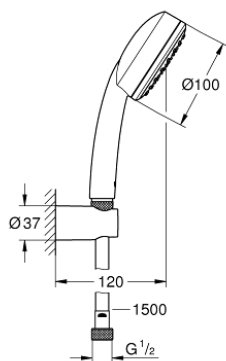

1 מתז קיר TEMPESTA COSMOPOLITAN 100 26 084 001

תיאור המוצר

- כרום: צבע
- מקלח יד (26 082 001)
- מאחז קיר למקלחת, לא מתכוונן (27 594)
- צינור 1,500 מ"מ x 1/2" selfaxeleR 2/1 (82 151)
- תבנית התזה מושלמת GROHE DreamSpray
- גימור כרום GROHE LongLife
- מערכת נגד אבנית GROHE SpeedClean
- ediuGretaW rennl לחיים ארוכים יותר
- מתאים למחמם מידי

Pure Freude
an Wasser

100 26 084 001 TEMPESTA COSMOPOLITAN סט מאחז קיר מתז 1

עכשיו - 2012 רבמצד, חלקי חילוף

1: מסננת (0700200M מס.חלק חילוף)