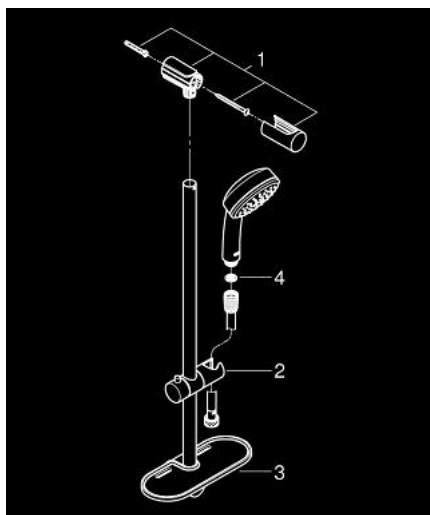

## 26 083 001 TEMPESTA COSMOPOLITAN 100 SHOWER RAIL SET 1 SPRAY

### תיאור המוצר

- כרום: צבע
- מקלה יד (26 082 001)
- מוט מקלחת, 600 מ"מ (27 521)
- צינור 1,750 מ"מ x 1/2" (82) xelfaxeleR (154)
- **מגש /> GROHE EasyReach (72) (596)**
- **GROHE LongLife** גימור כרום
- **GROHE DreamSpray** תבנית התזה מושלמת
- **GROHE SpeedClean** מערכת נגד אבנית
- **ediuGretaW rennl** לחיים ארוכים יותר
- מתאים למחמם מיידי

## 26 083 001 **TEMPESTA COSMOPOLITAN 100 SHOWER RAIL SET 1 SPRAY**

עכשיו - 2012 רבמצד, חלקי חילוף

1: Shower rail holder (חלק מס. 48095000)

2: Glide element (חלק מס. 12140000)

3: GROHE EasyReach tray (חלק מס. 27596000)

4: מסננת (חלק מס. 0700200M)