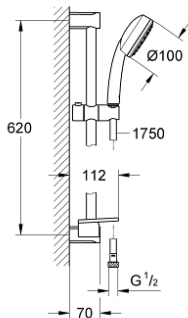

## 26 083 001 TEMPESTA COSMOPOLITAN 100 SHOWER RAIL SET 1 SPRAY

### תיאור המוצר

- כרום: צבע
- מקלה יד (26 082 001)
- מוט מקלחת, 600 מ"מ (27 521)
- צינור 1,750 מ"מ x 1/2" (82) xelfaxeleR (154)
- **מגש /> GROHE EasyReach (72) (596)**
- **GROHE LongLife** גימור כרום
- **GROHE DreamSpray** תבנית התזה מושלמת
- **GROHE SpeedClean** מערכת נגד אבנית
- **ediuGretaW rennl** לחיים ארוכים יותר
- מתאים למחמם מיידי

## 26 083 001 **TEMPESTA COSMOPOLITAN 100 SHOWER RAIL SET 1 SPRAY**

עכשיו - 2012 רבמצד, חלקי חילוף

1: Shower rail holder (חלק מס. 48095000)

2: Glide element (חלק מס. 12140000)

3: GROHE EasyReach tray (חלק מס. 27596000)

4: מסננת (חלק מס. 0700200M)