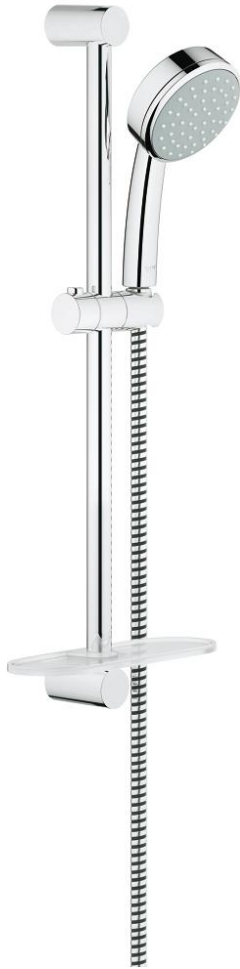

## 26 083 001 TEMPESTA COSMOPOLITAN 100 SHOWER RAIL SET 1 SPRAY

### תיאור המוצר

- כרום: צבע
- מקלה יד (26 082 001)
- מוט מקלחת, 600 מ"מ (27 521)
- צינור 1,750 מ"מ x 1/2" (82) xelfaxeleR (154)
- **מגש /> GROHE EasyReach (72) (596)**
- **GROHE LongLife** גימור כרום
- **GROHE DreamSpray** תבנית התזה מושלמת
- **GROHE SpeedClean** מערכת נגד אבנית
- **ediuGretaW rennl** לחיים ארוכים יותר
- מתאים למחמם מיידי

## 26 083 001 **TEMPESTA COSMOPOLITAN 100 SHOWER RAIL SET 1 SPRAY**

עכשיו - 2012 רבמצד, חלקי חילוף

1: Shower rail holder (חלק מס. 48095000)

2: Glide element (חלק מס. 12140000)

3: GROHE EasyReach tray (חלק מס. 27596000)

4: מסננת (חלק מס. 0700200M)