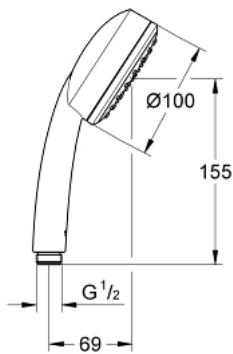

26 082 001 TEMPESTA COSMOPOLITAN 100 HAND SHOWER 1 SPRAY

תיאור המוצר

- כרום: צבע
- תבנית התזה: Rain
- תבנית התזה מושלמת GROHE DreamSpray
- גימור כרום GROHE LongLife
- מערכת נגד אבנית GROHE SpeedClean
- לחיים ארוכים יותר ediuGretaW rennl
- מתאים למחמם מידי
- מערכת התקנה אוניברסלית, מתאימה לכל צינורות המקלחת הסטנדרטיים