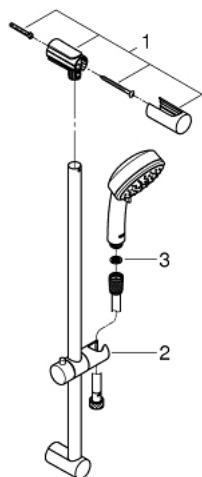

26 076 001 **TEMPESTA COSMOPOLITAN 100 SHOWER RAIL SET 2 SPRAYS**

**תיאור המוצר**

- כרום: צבע
- מקלח יד (26 046)
- מוט מקלחת, 600 מ"מ (27 521)
- צינור 1,750 מ"מ x 1/2" x 2/1" xelfaxeler (82 154)
- מגביל זרימה 7.6 ליטר/דקה GROHE EcoJoy
- תבנית התזה מושלמת GROHE DreamSpray
- גימור כרום GROHE LongLife
- מערכת נגד אבנית GROHE SpeedClean
- לחיים ארוכים יותר ediuGretaW rennl
- מתאים למחמם מידי

## 26 076 001 TEMPESTA COSMOPOLITAN 100 SHOWER RAIL SET 2 SPRAYS

עכשיו - 2012 רבמצד, חלקי חילוף

1: Shower rail holder (מס.חלק חילוף) 48095000)

2: Glide element (מס.חלק חילוף) 12140000)

3: מסננת (מס.חלק חילוף) 0700200M)