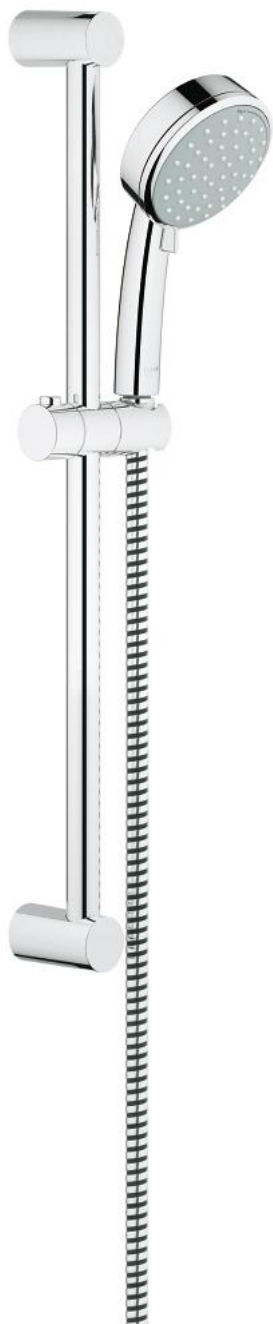

26 076 001 **TEMPESTA COSMOPOLITAN 100 SHOWER RAIL SET 2 SPRAYS**

**תיאור המוצר**

- כרום: צבע
- מקלח יד (26 046)
- מוט מקלחת, 600 מ"מ (27 521)
- צינור 1,750 מ"מ x 1/2" x 2/1" xelfaxeler (82 154)
- מגביל זרימה 7.6 ליטר/דקה GROHE EcoJoy
- תבנית התזה מושלמת GROHE DreamSpray
- גימור כרום GROHE LongLife
- מערכת נגד אבנית GROHE SpeedClean
- לחיים ארוכים יותר ediuGretaW rennl
- מתאים למחמם מידי

## 26 076 001 TEMPESTA COSMOPOLITAN 100 SHOWER RAIL SET 2 SPRAYS

עכשיו - 2012 רבמצד, חלקי חילוף

1: Shower rail holder (מס.חלק חילוף) 48095000)

2: Glide element (מס.חלק חילוף) 12140000)

3: מסננת (מס.חלק חילוף) 0700200M)