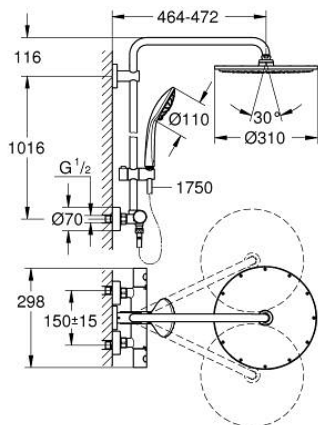

## 26 075 GLO EUPHORIA SYSTEM 310 SHOWER SYSTEM WITH THERMOSTATIC MIXER FOR WALL MOUNTING

### תיאור המוצר

- זהב צהוב: צבע
- זרוע מקלחת אופקית ניתנת לסיבוב 450 מ"מ
- Aquadimmer חשוף עם פונקציית
- ניתן להחליף בין:
- ראש מקלחת מטאלי Cosmopolitan 310 rewohsniaR
- תבנית התזה: Rain
- maximum flow rate (at 3 bar): 13.5 l/min
- עם מפרק כדורי
- זווית סיבוב 15° ±
- מקלחת יד עיסוי Euphoria 110
- Rain, Massage, SmartRain
- maximum flow rate (at 3 bar): 11.5 l/min
- גובה מתכוונן עם אלמנט גולש
- צינור מקלחת 1,750 מ"מ x 1/2" x 1/2" Silverflex (883 82)
- maximum flow rate system (at 3 bar): 13.5 l/min
- קצב זרימה מינימלי 5 ליטר/דקה
- מחסנית קומפקטית עם אלמנט תרמי שעווה GROHE TurboStat
- כפתור בטיחות 83°-EHORG SafeStop
- מגביל טמפרטורה אופציונלי ל-34 מעלות צלזיוס GROHE SafeStop Plus כלול
- **ידידות מטאליות בעיצוב ארגונומי / GROHE MetalGrip**
- **תבנית התזה מושלמת GROHE DreamSpray**
- **גימור GROHE LongLife**
- **(קצב זרימה מופחת באופן חלק) GROHE SprayDimmer**
- **ediuGretaW renni לחיים ארוכים יותר**
- **GROHE SpeedClean מערכת נגד אבנית**
- **potStsiwT למניעת פיתול הצינור**
- **מתאים למחממים מיידים החל מ-81 קוט"ש**
- **שדרוג אופציונלי: GROHE EasyReach (26-362) נמכר בנפרד**