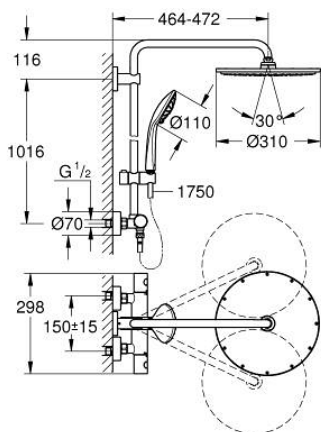

## 26 075 DLO EUPHORIA SYSTEM 310 SHOWER SYSTEM WITH THERMOSTATIC MIXER FOR WALL MOUNTING

### תיאור המוצר

- זהב אדום מוברש: צבע
- זרוע מקלחת אופקית ניתנת לסיבוב 450 מ"מ
- תרמוסטט חשוף עם פונקציית Aquadimmer
- ניתן להחליף בין:
- ראש מקלחת מטאלי Cosmopolitan 310 rewohsniaR
- תבנית התזה: Rain
- maximum flow rate (at 3 bar): 13.5 l/min
- עם מפרק כדורי
- זווית סיבוב 15° ±
- מקלחת יד עיסוי Euphoria 110
- Rain, Massage, SmartRain
- maximum flow rate (at 3 bar): 11.5 l/min
- גובה מתכוונן עם אלמנט גולש
- צינור מקלחת 1,750 מ"מ x 1/2" x 1/2" Silverflex (883 82)
- maximum flow rate system (at 3 bar): 13.5 l/min
- קצב זרימה מינימלי 5 ליטר/דקה
- מחסנית קומפקטית עם אלמנט תרמי שיעוה GROHE TurboStat
- כפתור בטיחות 83°-EHORG SafeStop
- מגביל טמפרטורה אופציונלי ל-34 מעלות צלזיוס GROHE SafeStop Plus כלול
- **ידידות מטאליות בעיצוב ארגונומי / GROHE MetalGrip**
- **תבנית התזה מושלמת GROHE DreamSpray**
- **גימור GROHE LongLife**
- **(קצב זרימה מופחת באופן חלק) GROHE SprayDimmer**
- **ediuGretaW rennl לחיים ארוכים יותר**
- **GROHE SpeedClean מערכת נגד אבנית**
- **potStsiwT למניעת פיתול הצינור**
- **מתאים למחממים מיידים החל מ-81 קוט"ש**
- **שדרוג אופציונלי: GROHE EasyReach (26-362) נמכר בנפרד**