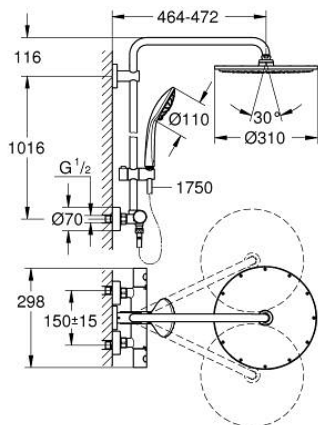

26 075 DA0 EUPHORIA SYSTEM 310 SHOWER SYSTEM WITH THERMOSTATIC MIXER FOR WALL MOUNTING

תיאור המוצר

- זהב אדום: צבע
- זרוע מקלחת אופקית ניתנת לסיבוב 450 מ"מ
- Aquadimmer חשוף עם פונקציית
- ניתן להחליף בין:
- ראש מקלחת מטאלי Cosmopolitan 310 rewohsniaR
- תבנית התזה: Rain
- maximum flow rate (at 3 bar): 13.5 l/min
- עם מפרק כדורי
- זווית סיבוב 15° ±
- מקלחת יד עיסוי Euphoria 110
- Rain, Massage, SmartRain
- maximum flow rate (at 3 bar): 11.5 l/min
- גובה מתכוונן עם אלמנט גולש
- צינור מקלחת 1,750 מ"מ x 1/2" x 1/2" Silverflex (883 82)
- maximum flow rate system (at 3 bar): 13.5 l/min
- קצב זרימה מינימלי 5 ליטר/דקה
- מחסנית קומפקטית עם אלמנט תרמי שעווה GROHE TurboStat
- כפתור בטיחות 83-° SafeStop
- מגביל טמפרטורה אופציונלי ל-34 מעלות צלזיוס GROHE SafeStop Plus כלול
- **ידידות מטאליות בעיצוב ארגונומי / GROHE MetalGrip**
- **תבנית התזה מושלמת GROHE DreamSpray**
- **גימור GROHE LongLife**
- **GROHE SprayDimmer (קצב זרימה מופחת באופן חלק)**
- **ediuGretaW renni לחיים ארוכים יותר**
- **GROHE SpeedClean מערכת נגד אבנית**
- **potStsiwT למניעת פיתול הצינור**
- **מתאים למחממים מיידים החל מ-81 קו"ש**
- **שדרוג אופציונלי: GROHE EasyReach (26-362) נמכר בנפרד**