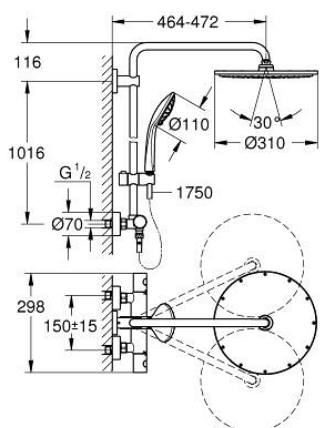

26 075 A00 EUPHORIA SYSTEM 310 SHOWER SYSTEM WITH THERMOSTATIC MIXER FOR WALL MOUNTING

תיאור המוצר

- אפור גרפיט: צבע
- זרוע מקלחת אופקית ניתנת לסיבוב 450 מ"מ
- Aquadimmer חשוף עם פונקציית
- ניתן להחליף בין:
- ראש מקלחת מטאלי Cosmopolitan 310 rewohsniaR
- תבנית התזה: Rain
- maximum flow rate (at 3 bar): 13.5 l/min
- עם מפרק כדורי
- זווית סיבוב 15° ±
- מקלחת יד עיסוי Euphoria 110
- Rain, Massage, SmartRain
- maximum flow rate (at 3 bar): 11.5 l/min
- גובה מתכוונן עם אלמנט גולש
- צינור מקלחת 1,750 מ"מ x 1/2" x 1/2" Silverflex (883 82)
- maximum flow rate system (at 3 bar): 13.5 l/min
- קצב זרימה מינימלי 5 ליטר/דקה
- מחסנית קומפקטית עם אלמנט תרמי שיעוה GROHE TurboStat
- כפתור בטיחות 83-° SafeStop
- מגביל טמפרטורה אופציונלי ל-34 מעלות צלזיוס GROHE SafeStop Plus כלול
- **ידיעות מטאליות בעיצוב ארגונומי / GROHE MetalGrip**
- **תבנית התזה מושלמת GROHE DreamSpray**
- **גימור GROHE LongLife**
- **(קצב זרימה מופחת באופן חלק) GROHE SprayDimmer**
- **עדיוGretaW renni לחיים ארוכים יותר**
- **GROHE SpeedClean מערכת נגד אבנית**
- **potStsiwT למניעת פיתול הצינור**
- **מתאים למחממים מיידים החל מ-81 קוט"ש**
- **שדרוג אופציונלי: GROHE EasyReach (26-362) נמכר בנפרד**