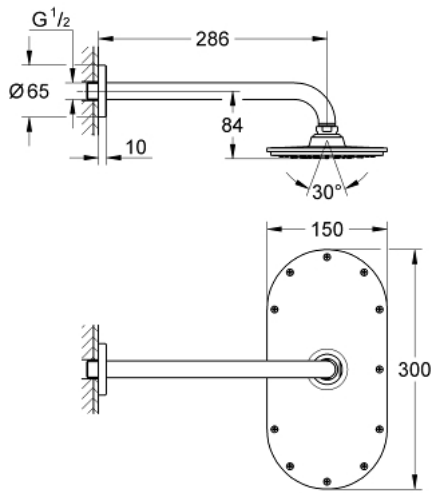

RAINSHOWER VERIS 300 26 068 000 סט ראש מקלחת 286 מ"מ, מתז 1

תיאור המוצר

- כרום: צבע
- ראש מקלחת (27 471 rewohnsiaR sireV) (000)
- חומר: מתכת
- 1 תבנית התזה: Rain
- זרוע מקלחת (28 576) מ"מ (286)
- מגביל זרימה 9.5 ליטר/דקה EcoJoy (GROHE)
- תבנית התזה מושלמת DreamSpray (GROHE)
- גימור כרום LongLife (GROHE)
- מערכת נגד אבנית SpeedClean (GROHE)
- מתאים למחמם מיידי

RAINSHOWER VERIS 300 26 068 000 סט ראש מקלחת 286 מ"מ, מתז 1

עכשיו - רבמבונ, **חלקי חילוף**

1: Escutcheon (מס.חלק חילוף) 11741000)

2: סט חלקי חילוף (מס.חלק חילוף) 45933000)