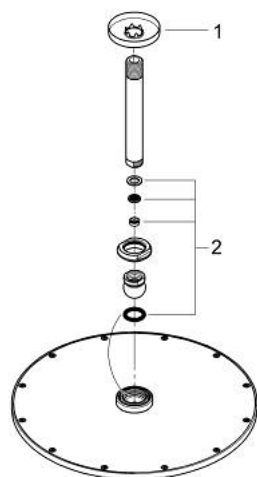

RAINSHOWER COSMOPOLITAN 310 26 067 GN0 סט ראש מקלחת תקרה 142 מ"מ, מתז 1

תיאור המוצר

- זהב צהוב מוברש: צבע
- Rainshower Cosmopolitan 310 ראש מקלחת
- חומר: מתכת
- תבנית התזה: Rain
- maximum flow rate (at 3 bar): 8 l/min
- זרוע מקלחת תקרה Rainshower 241 מ"מ
- טכנולוגיית חיסכון במים וזרימה מושלמת GROHE EcoJoy
- תבנית התזה מושלמת GROHE DreamSpray
- גימור GROHE LongLife
- מערכת נגד אבנית GROHE SpeedClean
- מתאים למחמם מידי

RAINSHOWER COSMOPOLITAN 310 26 067 GN0 סט ראש מקלחת תקרה 142 מ"מ, מתז 1

עכשיו - רבמבונ, **חלקי חילוף**

1: escutcheon (מס.חלק חילוף) 11741GN0

2: סט חלקי חילוף (מס.חלק חילוף) 45933000