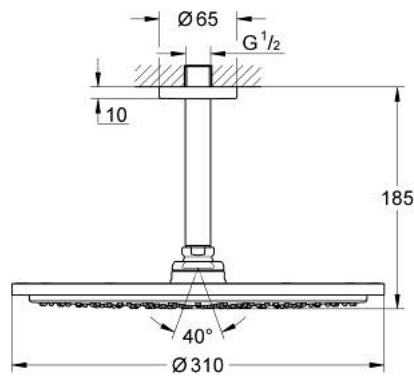

RAINSHOWER COSMOPOLITAN 310 26 067 GLO סט ראש מקלחת תקרה 142 מ"מ, מתז 1

תיאור המוצר

- זהב צהוב: צבע
- Rainshower Cosmopolitan 310 ראש מקלחת
- חומר: מתכת
- תבנית התזה: Rain
- maximum flow rate (at 3 bar): 8 l/min
- זרוע מקלחת תקרה Rainshower 241 מ"מ
- טכנולוגיית חיסכון במים וזרימה מושלמת GROHE EcoJoy
- תבנית התזה מושלמת GROHE DreamSpray
- גימור GROHE LongLife
- מערכת נגד אבנית GROHE SpeedClean
- מתאים למחמם מידי

RAINSHOWER COSMOPOLITAN 310 26 067 GLO סט ראש מקלחת תקרה 142 מ"מ, מתז 1

עכשיו - רבמבונ, 2016 חלקי חילוף

1: escutcheon (מס.חלק חילוף) 11741GLO)

2: סט חלקי חילוף (מס.חלק חילוף) 45933000)