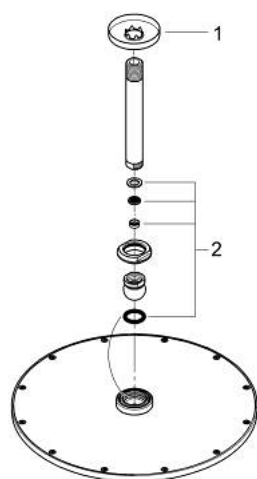

RAINSHOWER COSMOPOLITAN 310 26 067 GLO סט ראש מקלחת תקרה 142 מ"מ, מתז 1

תיאור המוצר

- זהב צהוב: צבע
- Rainshower Cosmopolitan 310 ראש מקלחת
- חומר: מתכת
- תבנית התזה: Rain
- maximum flow rate (at 3 bar): 8 l/min
- זרוע מקלחת תקרה Rainshower 241 מ"מ
- טכנולוגיית חיסכון במים וזרימה מושלמת GROHE EcoJoy
- תבנית התזה מושלמת GROHE DreamSpray
- גימור GROHE LongLife
- מערכת נגד אבנית GROHE SpeedClean
- מתאים למחמם מידי

RAINSHOWER COSMOPOLITAN 310 26 067 GLO סט ראש מקלחת תקרה 142 מ"מ, מתז 1

עכשיו - רבמבונ, 2016 חלקי חילוף

1: escutcheon (מס.חלק חילוף) 11741GLO)

2: סט חלקי חילוף (מס.חלק חילוף) 45933000)