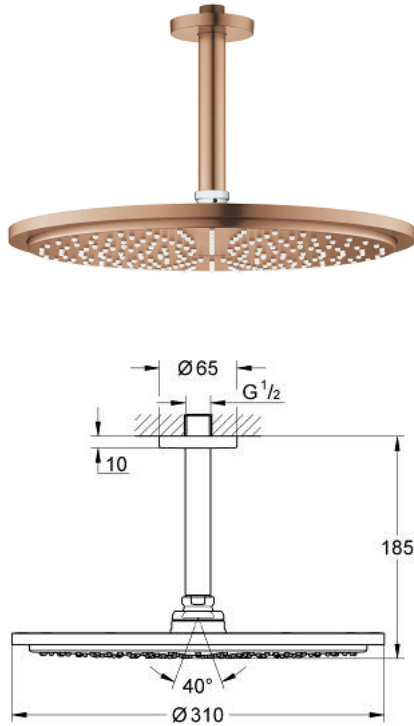

RAINSHOWER COSMOPOLITAN 310 26 067 DLO סט ראש מקלחת תקרה 142 מ"מ, מתז 1

תיאור המוצר

- זהב אדום מוברש: צבע
- Rainshower Cosmopolitan 310 ראש מקלחת
- חומר: מתכת
- תבנית התזה: Rain
- maximum flow rate (at 3 bar): 8 l/min
- זרוע מקלחת תקרה Rainshower 241 מ"מ
- טכנולוגיית חיסכון במים וזרימה מושלמת GROHE EcoJoy
- תבנית התזה מושלמת GROHE DreamSpray
- גימור GROHE LongLife
- מערכת נגד אבנית GROHE SpeedClean
- מתאים למחמם מידי

RAINSHOWER COSMOPOLITAN 310 26 067 DLO סט ראש מקלחת תקרה 142 מ"מ, מתז 1

עכשיו - רבמבונ, 2016 חלקי חילוף

1: escutcheon (מס.חלק חילוף) 11741DLO)

2: סט חלקי חילוף (מס.חלק חילוף) 45933000)