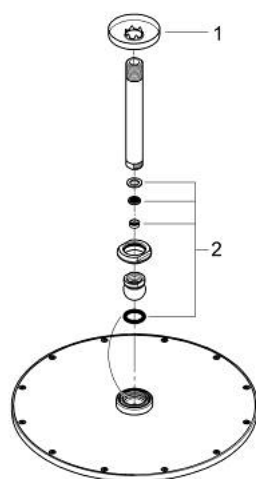

RAINSHOWER COSMOPOLITAN 310 26 067 DLO סט ראש מקלחת תקרה 142 מ"מ, מתז 1

תיאור המוצר

- זהב אדום מוברש: צבע
- Rainshower Cosmopolitan 310 ראש מקלחת
- חומר: מתכת
- תבנית התזה: Rain
- maximum flow rate (at 3 bar): 8 l/min
- זרוע מקלחת תקרה Rainshower 241 מ"מ
- טכנולוגיית חיסכון במים וזרימה מושלמת GROHE EcoJoy
- תבנית התזה מושלמת GROHE DreamSpray
- גימור GROHE LongLife
- מערכת נגד אבנית GROHE SpeedClean
- מתאים למחמם מידי

RAINSHOWER COSMOPOLITAN 310 26 067 DLO סט ראש מקלחת תקרה 142 מ"מ, מתז 1

עכשיו - רבמבונ, 2016 חלקי חילוף

1: escutcheon (מס.חלק חילוף) 11741DLO)

2: סט חלקי חילוף (מס.חלק חילוף) 45933000)