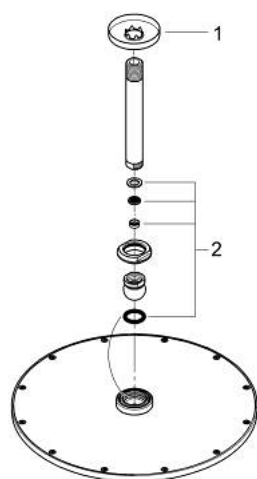

RAINSHOWER COSMOPOLITAN 310 26 067 DC0 סט ראש מקלחת תקרה 142 מ"מ, מתז 1

תיאור המוצר

- כרום מוברש: צבע
- Rainshower Cosmopolitan 310 ראש מקלחת
- חומר: מתכת
- תבנית התזה: Rain
- maximum flow rate (at 3 bar): 8 l/min
- זרוע מקלחת תקרה Rainshower 241 מ"מ
- טכנולוגיית חיסכון במים וזרימה מושלמת GROHE EcoJoy
- תבנית התזה מושלמת GROHE DreamSpray
- גימור GROHE LongLife
- מערכת נגד אבנית GROHE SpeedClean
- מתאים למחמם מידי

RAINSHOWER COSMOPOLITAN 310 26 067 DC0 סט ראש מקלחת תקרה 142 מ"מ, מתז 1

עכשיו - 2016 ראוני, חלקי חילוף

1: Escutcheon (מס.חלק חילוף) 11741DC0

2: סט חלקי חילוף (מס.חלק חילוף) 45933000