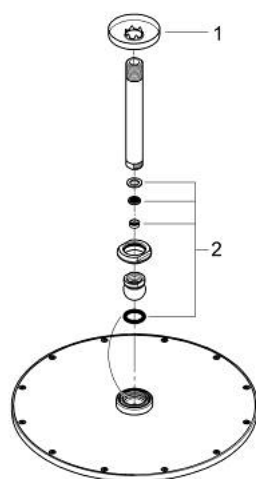

RAINSHOWER COSMOPOLITAN 310 26 067 DA0 סט ראש מקלחת תקרה 142 מ"מ, מתז 1

תיאור המוצר

- זהב אדום: צבע
- Rainshower Cosmopolitan 310 ראש מקלחת
- חומר: מתכת
- תבנית התזה: Rain
- maximum flow rate (at 3 bar): 8 l/min
- זרוע מקלחת תקרה Rainshower 241 מ"מ
- טכנולוגיית חיסכון במים וזרימה מושלמת GROHE EcoJoy
- תבנית התזה מושלמת GROHE DreamSpray
- גימור GROHE LongLife
- מערכת נגד אבנית GROHE SpeedClean
- מתאים למחמם מידי

RAINSHOWER COSMOPOLITAN 310 26 067 DA0 סט ראש מקלחת תקרה 142 מ"מ, מתז 1

עכשיו - רבמבונ, 2016 חלקי חילוף

1: escutcheon (מס.חלק חילוף) 11741DA0

2: סט חלקי חילוף (מס.חלק חילוף) 45933000