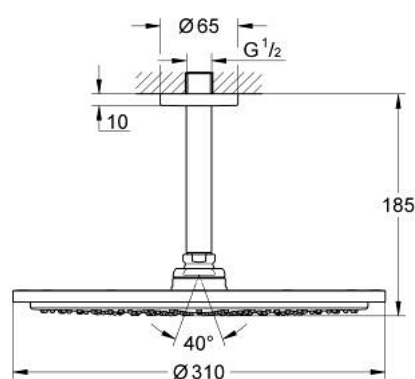

RAINSHOWER COSMOPOLITAN 310 26 067 DA0 סט ראש מקלחת תקרה 142 מ"מ, מתז 1

תיאור המוצר

- זהב אדום: צבע
- Rainshower Cosmopolitan 310 ראש מקלחת
- חומר: מתכת
- תבנית התזה: Rain
- maximum flow rate (at 3 bar): 8 l/min
- זרוע מקלחת תקרה Rainshower 241 מ"מ
- טכנולוגיית חיסכון במים וזרימה מושלמת GROHE EcoJoy
- תבנית התזה מושלמת GROHE DreamSpray
- גימור GROHE LongLife
- מערכת נגד אבנית GROHE SpeedClean
- מתאים למחמם מידי

RAINSHOWER COSMOPOLITAN 310 26 067 DA0 סט ראש מקלחת תקרה 142 מ"מ, מתז 1

עכשיו - רבמבונ, 2016 חלקי חילוף

1: escutcheon (מס.חלק חילוף) 11741DA0

2: סט חלקי חילוף (מס.חלק חילוף) 45933000