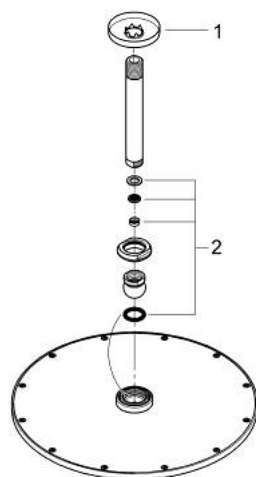

RAINSHOWER COSMOPOLITAN 310 26 067 A00 סט ראש מקלחת תקרה 142 מ"מ, מתז 1

תיאור המוצר

- אפור גרפיט: צבע
- Rainshower Cosmopolitan 310 ראש מקלחת
- חומר: מתכת
- תבנית התזה: Rain
- maximum flow rate (at 3 bar): 8 l/min
- זרוע מקלחת תקרה Rainshower 241 מ"מ
- טכנולוגיית חיסכון במים וזרימה מושלמת GROHE EcoJoy
- תבנית התזה מושלמת GROHE DreamSpray
- גימור GROHE LongLife
- מערכת נגד אבנית GROHE SpeedClean
- מתאים למחמם מידי

RAINSHOWER COSMOPOLITAN 310 26 067 A00 סט ראש מקלחת תקרה 142 מ"מ, מתז 1

עכשיו - רבמבונ, 2016 חלקי חילוף

1: escutcheon (מס.חלק חילוף) 11741A00)

2: סט חלקי חילוף (מס.חלק חילוף) 45933000)