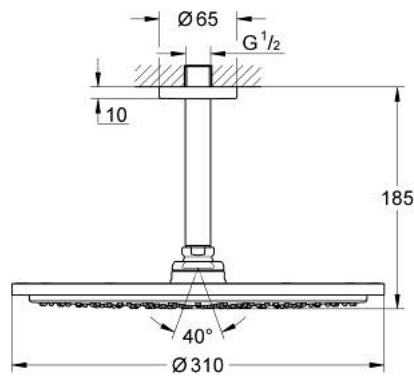

RAINSHOWER COSMOPOLITAN 310 26 067 A00 סט ראש מקלחת תקרה 142 מ"מ, מתז 1

תיאור המוצר

- אפור גרפיט: צבע
- Rainshower Cosmopolitan 310 ראש מקלחת
- חומר: מתכת
- תבנית התזה: Rain
- maximum flow rate (at 3 bar): 8 l/min
- זרוע מקלחת תקרה Rainshower 241 מ"מ
- טכנולוגיית חיסכון במים וזרימה מושלמת GROHE EcoJoy
- תבנית התזה מושלמת GROHE DreamSpray
- גימור GROHE LongLife
- מערכת נגד אבנית GROHE SpeedClean
- מתאים למחמם מידי

RAINSHOWER COSMOPOLITAN 310 26 067 A00 סט ראש מקלחת תקרה 142 מ"מ, מתז 1

עכשיו - רבמבונ, 2016 חלקי חילוף

1: escutcheon (מס.חלק חילוף) 11741A00)

2: סט חלקי חילוף (מס.חלק חילוף) 45933000)