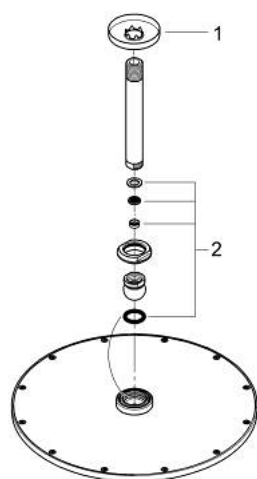

RAINSHOWER COSMOPOLITAN 310 26 067 000 סט ראש מקלחת תקרה 142 מ"מ, מתז 1

תיאור המוצר

- כרום: צבע
- ראש מקלחת Cosmopolitan 013 (27 478)
- חומר: מתכת
- תבנית התזה: Rain
- maximum flow rate (at 3 bar): 8 l/min
- זרוע מקלחת תקרה 142 מ"מ Rainshower (82) (724)
- טכנולוגיית חיסכון במים וזרימה מושלמת GROHE EcoJoy
- תבנית התזה מושלמת GROHE DreamSpray
- גימור כרום GROHE LongLife
- מערכת נגד אבנית GROHE SpeedClean
- מתאים למחמם מידי

RAINSHOWER COSMOPOLITAN סט ראש מקלחת תקרה 142 מ"מ, מתז 1

עכשיו - 2012 רבמבונ, חלקי חילוף

1: Escutcheon (מס.חלק חילוף) 11741000)

2: סט חלקי חילוף (מס.חלק חילוף) 45933000)