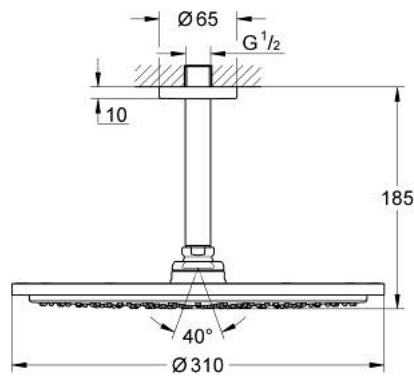

RAINSHOWER COSMOPOLITAN 310 26 067 000 סט ראש מקלחת תקרה 142 מ"מ, מתז 1

תיאור המוצר

- כרום: צבע
- ראש מקלחת Cosmopolitan 013 (27 478)
- חומר: מתכת
- תבנית התזה: Rain
- maximum flow rate (at 3 bar): 8 l/min
- זרוע מקלחת תקרה 142 מ"מ Rainshower (82) (724)
- טכנולוגיית חיסכון במים וזרימה מושלמת GROHE EcoJoy
- תבנית התזה מושלמת GROHE DreamSpray
- גימור כרום GROHE LongLife
- מערכת נגד אבנית GROHE SpeedClean
- מתאים למחמם מידי

RAINSHOWER COSMOPOLITAN סט ראש מקלחת תקרה 142 מ"מ, מתז 1

עכשיו - 2012 רבמבונ, חלקי חילוף

1: Escutcheon (מס.חלק חילוף) 11741000)

2: סט חלקי חילוף (מס.חלק חילוף) 45933000)