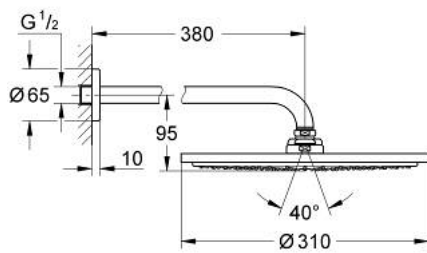

## RAINSHOWER COSMOPOLITAN 310 26 066 GLO סט ראש מקלחת 380 מ"מ, מתז 1

### תיאור המוצר

- זהב צהוב: צבע
- ראש מקלחת Rainshower Cosmopolitan 310
- חומר: מתכת
- תבנית התזה: Rain
- maximum flow rate (at 3 bar): 8 l/min
- shower arm Rainshower 380 mm
- טכנולוגיית חיסכון במים וזרימה מושלמת GROHE EcoJoy
- תבנית התזה מושלמת GROHE DreamSpray
- גימור GROHE LongLife
- מערכת נגד אבנית GROHE SpeedClean
- מתאים למחמם מידי

# RAINSHOWER COSMOPOLITAN 310 26 066 GLO סט ראש מקלחת 380 מ"מ, מתז 1

עכשיו - רבמבונ, 2016 חלקי חילוף

1: escutcheon (מס.חלק חילוף) 11741GLO)

2: סט חלקי חילוף (מס.חלק חילוף) 45933000)