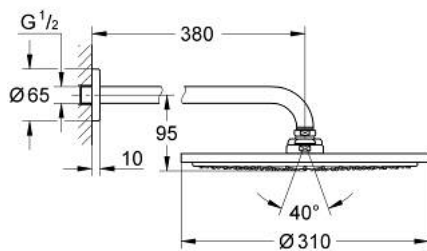

RAINSHOWER COSMOPOLITAN 310 26 066 DL0 סט ראש מקלחת 380 מ"מ, מתז 1

תיאור המוצר

- זהב אדום מוברש: צבע
- ראש מקלחת Rainshower Cosmopolitan 310
- חומר: מתכת
- תבנית התזה: Rain
- maximum flow rate (at 3 bar): 8 l/min
- shower arm Rainshower 380 mm
- טכנולוגיית חיסכון במים וזרימה מושלמת GROHE EcoJoy
- תבנית התזה מושלמת GROHE DreamSpray
- גימור GROHE LongLife
- מערכת נגד אבנית GROHE SpeedClean
- מתאים למחמם מידי

RAINSHOWER COSMOPOLITAN 310 26 066 DL0 סט ראש מקלחת 380 מ"מ, מתז 1

עכשיו - רבמבונ, 2016 חלקי חילוף

1: escutcheon (מס.חלק חילוף) 11741DL0

2: סט חלקי חילוף (מס.חלק חילוף) 45933000