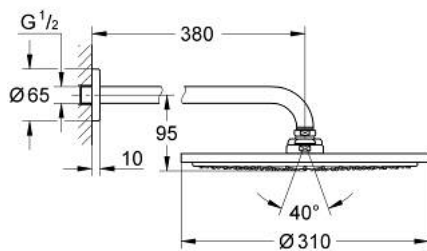

RAINSHOWER COSMOPOLITAN 310 26 066 DC0 סט ראש מקלחת 380 מ"מ, מתז 1

תיאור המוצר

- כרום מוברש: צבע
- ראש מקלחת Rainshower Cosmopolitan 310
- חומר: מתכת
- תבנית התזה: Rain
- maximum flow rate (at 3 bar): 8 l/min
- shower arm Rainshower 380 mm
- טכנולוגיית חיסכון במים וזרימה מושלמת GROHE EcoJoy
- תבנית התזה מושלמת GROHE DreamSpray
- גימור GROHE LongLife
- מערכת נגד אבנית GROHE SpeedClean
- מתאים למחמם מידי

RAINSHOWER COSMOPOLITAN 310 26 066 DC0 סט ראש מקלחת 380 מ"מ, מתז 1

עכשיו - 2016 ראוני, חלקי חילוף

1: Escutcheon (מס.חלק חילוף) 11741DC0

2: סט חלקי חילוף (מס.חלק חילוף) 45933000