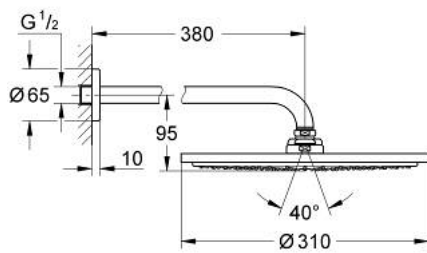

## RAINSHOWER COSMOPOLITAN 310 26 066 DA0 סט ראש מקלחת 380 מ"מ, מתז 1

### תיאור המוצר

- זהב אדום: צבע
- Rainshower Cosmopolitan 310 ראש מקלחת
- חומר: מתכת
- תבנית התזה: Rain
- maximum flow rate (at 3 bar): 8 l/min
- shower arm Rainshower 380 mm
- טכנולוגיית חיסכון במים וזרימה מושלמת GROHE EcoJoy
- תבנית התזה מושלמת GROHE DreamSpray
- גימור GROHE LongLife
- מערכת נגד אבנית GROHE SpeedClean
- מתאים למחמם מידי

RAINSHOWER COSMOPOLITAN 310 26 066 DA0 סט ראש מקלחת 380 מ"מ, מתז 1

עכשיו - רבמבונ, 2016 חלקי חילוף

1: escutcheon (מס.חלק חילוף) 11741DA0

2: סט חלקי חילוף (מס.חלק חילוף) 45933000