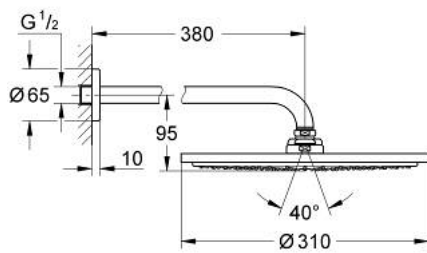

## RAINSHOWER COSMOPOLITAN 310 26 066 ALO סט ראש מקלחת 380 מ"מ, מתז 1

### תיאור המוצר

- אפור גרפיט מוברש: צבע
- ראש מקלחת Rainshower Cosmopolitan 310
- חומר: מתכת
- תבנית התזה: Rain
- maximum flow rate (at 3 bar): 8 l/min
- shower arm Rainshower 380 mm
- טכנולוגיית חיסכון במים וזרימה מושלמת GROHE EcoJoy
- תבנית התזה מושלמת GROHE DreamSpray
- גימור GROHE LongLife
- מערכת נגד אבנית GROHE SpeedClean
- מתאים למחמם מידי

# RAINSHOWER COSMOPOLITAN 310 26 066 AL0 סט ראש מקלחת 380 מ"מ, מתז 1

עכשיו - רבמבונ, 2016 **חלקי חילוף**

1: Escutcheon (מס.חלק חילוף) 11741AL0)

2: סט חלקי חילוף (מס.חלק חילוף) 45933000)