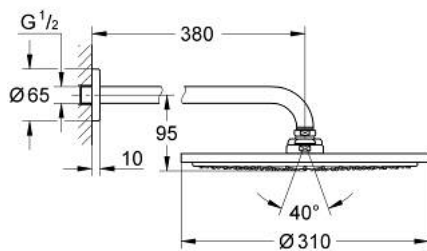

## RAINSHOWER COSMOPOLITAN 310 26 066 A00 סט ראש מקלחת 380 מ"מ, מתז 1

### תיאור המוצר

- אפור גרפיט: צבע
- Rainshower Cosmopolitan 310 ראש מקלחת
- חומר: מתכת
- תבנית התזה: Rain
- maximum flow rate (at 3 bar): 8 l/min
- shower arm Rainshower 380 mm
- טכנולוגיית חיסכון במים וזרימה מושלמת GROHE EcoJoy
- תבנית התזה מושלמת GROHE DreamSpray
- גימור GROHE LongLife
- מערכת נגד אבנית GROHE SpeedClean
- מתאים למחמם מידי

# RAINSHOWER COSMOPOLITAN 310 26 066 A00 סט ראש מקלחת 380 מ"מ, מתז 1

עכשיו - רבמבונ, 2016 **חלקי חילוף**

1: escutcheon (מס.חלק חילוף) 11741A00)

2: סט חלקי חילוף (מס.חלק חילוף) 45933000)