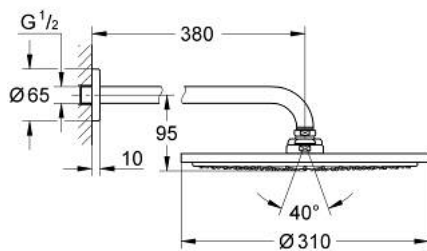

RAINSHOWER COSMOPOLITAN 310 26 066 000 סט ראש מקלחת 380 מ"מ, מתז 1

תיאור המוצר

- כרום: צבע
- ראש מקלחת Cosmopolitan 013 (27 478)
- חומר: מתכת
- תבנית התזה: Rain
- maximum flow rate (at 3 bar): 8 l/min
- זרוע מקלחת rewohnsniaR 380 מ"מ (28 361)
- טכנולוגיית חיסכון במים וזרימה מושלמת GROHE EcoJoy
- תבנית התזה מושלמת GROHE DreamSpray
- גימור כרום GROHE LongLife
- מערכת נגד אבנית GROHE SpeedClean
- מתאים למחמם מידי

RAINSHOWER COSMOPOLITAN 310 26 066 000 סט ראש מקלחת 380 מ"מ, מתז 1

עכשיו - רבמבונ, 2012 **חלקי חילוף**

1: Escutcheon (מס.חלק חילוף) 11741000)

2: סט חלקי חילוף (מס.חלק חילוף) 45933000)