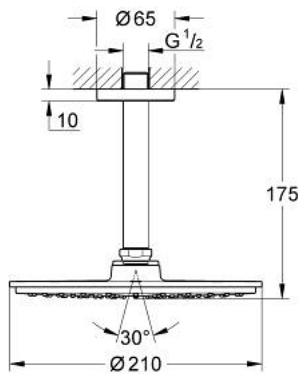

RAINSHOWER COSMOPOLITAN 210 26 063 000 סט ראש מקלחת תקרה 142 מ"מ, מתז 1

תיאור המוצר

- כרום: צבע
- ראש מקלחת Cosmopolitan 012 (28 373 000)
- חומר: מתכת
- תבנית התזה: Rain
- maximum flow rate (at 3 bar): 8.5 l/min
- זרוע מקלחת תקרה 142 מ"מ Rainshower (82) 724
- טכנולוגיית חיסכון במים וזרימה מושלמת GROHE EcoJoy
- תבנית התזה מושלמת GROHE DreamSpray
- גימור כרום GROHE LongLife
- מערכת נגד אבנית GROHE SpeedClean
- מתחיל בלחץ זרימה של 0.5 בר

RAINSHOWER COSMOPOLITAN 210 26 063 000 סט ראש מקלחת תקרה 142 מ"מ, מתז 1

עכשיו - 2012 רבמבונ, חלקי חילוף

1: Escutcheon (מס.חלק חילוף) 11741000)

2: סט חלקי חילוף (מס.חלק חילוף) 48185000)