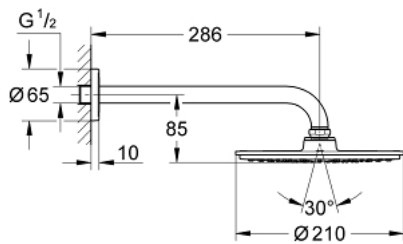

## RAINSHOWER COSMOPOLITAN 210 26 062 000 סט ראש מקלחת 286 מ"מ, מתז 1

### תיאור המוצר

- כרום: צבע
- ראש מקלחת Cosmopolitan 012 (28 373 000)
- חומר: מתכת
- תבנית התזה: Rain
- maximum flow rate (at 3 bar): 8.5 l/min
- זרוע מקלחת rewohnsniaR 286 מ"מ (28 576)
- טכנולוגיית חיסכון במים וזרימה מושלמת GROHE EcoJoy
- תבנית התזה מושלמת GROHE DreamSpray
- גימור כרום GROHE LongLife
- מערכת נגד אבנית GROHE SpeedClean
- מתחיל בלחץ זרימה של 0.5 בר

RAINSHOWER COSMOPOLITAN 210 26 062 000 סט ראש מקלחת 286 מ"מ, מתז 1

עכשיו - 2012 רבמבונ, חלקי חילוף

1: Escutcheon (מס.חלק חילוף) 11741000)

2: סט חלקי חילוף (מס.חלק חילוף) 45933000)