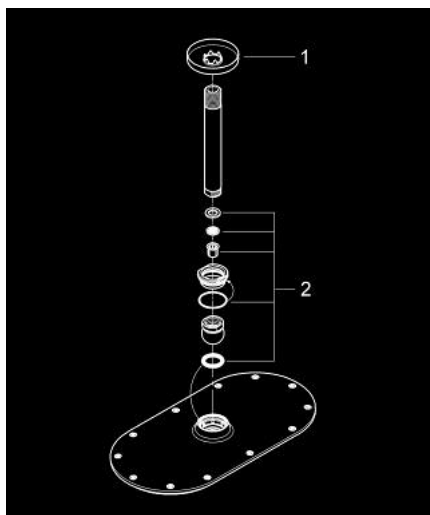

RAINSHOWER VERIS 300 26 059 000 סט ראש מקלחת תקרה 142 מ"מ, מתז 1

תיאור המוצר

- כרום: צבע
- ראש מקלחת מתכת, Regshower Veris פני מתז כרום (27-470-000)
- 1 תבנית התזת: Rain
- זרוע מקלחת 142 מ"מ Rainshower תקרה, מגן קיר כרום (28-724)
- תבנית התזת מושלמת GROHE DreamSpray
- גימור כרום GROHE LongLife
- מערכת נגד אבנית GROHE SpeedClean
- מתאים למחמם מיידי

RAINSHOWER VERIS 300 26 059 000 סט ראש מקלחת תקרה 142 מ"מ, מתז 1

עכשיו - רבמבונ, חלקי חילוף

1: Escutcheon (מס.חלק חילוף) 11741000)

2: סט חלקי חילוף (מס.חלק חילוף) 45933000)