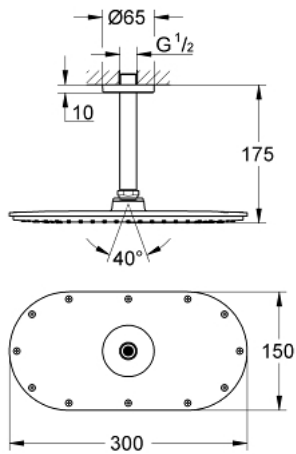

RAINSHOWER VERIS 300 26 059 000 סט ראש מקלחת תקרה 142 מ"מ, מתז 1

תיאור המוצר

- כרום: צבע
- ראש מקלחת מתכת, Regshower Veris פני מתז כרום (27-470-000)
- 1 תבנית התזת: Rain
- זרוע מקלחת 142 מ"מ Rainshower תקרה, מגן קיר כרום (28-724)
- תבנית התזת מושלמת GROHE DreamSpray
- גימור כרום GROHE LongLife
- מערכת נגד אבנית GROHE SpeedClean
- מתאים למחמם מיידי

RAINSHOWER VERIS 300 26 059 000 סט ראש מקלחת תקרה 142 מ"מ, מתז 1

עכשיו - רבמבונ, חלקי חילוף

1: Escutcheon (מס.חלק חילוף) 11741000)

2: סט חלקי חילוף (מס.חלק חילוף) 45933000)