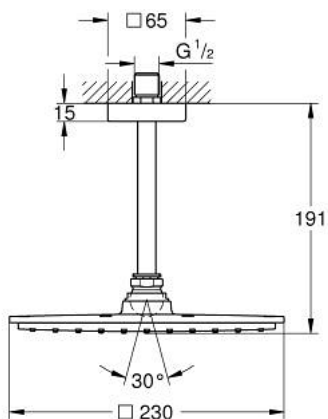

RAINSHOWER ALLURE 230 26 055 000 סט ראש מקלחת תקרה 154 מ"מ, מתז 1

תיאור המוצר

- כרום: צבע
- ראש מקלחת ממתכת Rainshower 032 (27 479)
- 1 תבנית התזת: Rain
- זרוע מקלחת תקרה 154 מ"מ Rainshower (72) (711 000)
- תבנית התזת מושלמת GROHE DreamSpray
- גימור כרום GROHE LongLife
- מערכת נגד אבנית GROHE SpeedClean
- מתאים למחמם מידי

RAINSHOWER ALLURE סט ראש מקלחת תקרה 154 מ"מ, מתז 1

עכשיו - רבמבונ, חלקי חילוף

1: סט חלקי חילוף (מס.חלק חילוף) 45933000